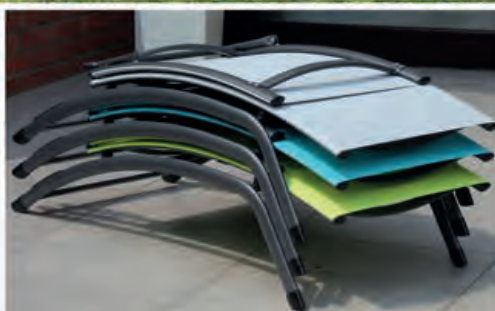

Aluminium-Textilmöbel

Rollliege "Tarifa"

Aluminiumgestell pulverbeschichtet

Ranotex®-Gewebe

Rücken mehrfach verstellbar, stapelbar

L 130 x B 50 x H 67 cm

pflegeleicht, witterungsbeständig, lichtecht

siena
GARDEN

SELECT

255.089 Liege Tarifa hellgrau, L 130 x B 50 x H 67 cm

255.093 Liege Tarifa limette, L 130 x B 50 x H 67 cm

255.099 Liege Tarifa türkis, L 130 x B 50 x H 67 cm

282.137 Liege Tarifa natur, L 130 x B 50 x H 67 cm

282.131 Liege Tarifa orange, L 130 x B 50 x H 67 cm

GTIN / EAN	VPE	UVP
4019111483387	1 481/509	139,00
4019111483394	1 081/509	139,00
4019111483400	1 281/502	139,00
4019111503702	1 081/500	139,00
4019111503696	1 581/506	139,00