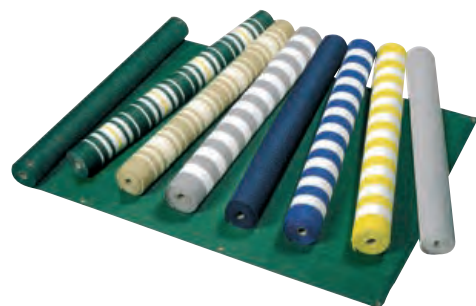

Balkonumspannung

- Abwaschbar
- Rollenware 0,9 x 25 m
- UVP = Preis pro Meter

Farbe	GTIN / EAN	VPE	UVP
196.288 grün/weiß/gelb	8717778038259	20 679/959	5,95
196.267 blau/weiß	8717778038228	20 079/959	5,95
196.282 grau/weiß	8717778038211	20 979/953	5,95
196.279 gelb/weiß	8717778038235	20 079/958	5,95
196.294 uni blau	8717778038310	20 279/951	5,95
433.153 uni grün	8717778038334	20 079/956	5,95
464.164 uni terracotta	8717778038327	20 679/950	5,95