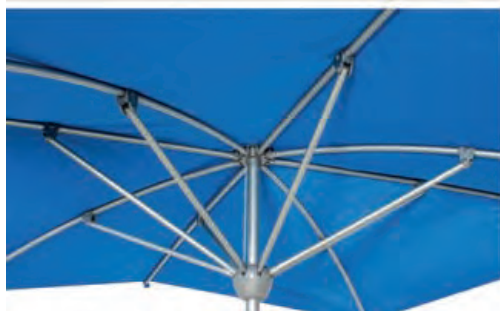

Sonnenschirme

Sonnenschirm "Granada"

2,5 x 2,5 Meter

Aluminiumgestell mit Aluminiumstreben pulverbeschichtet

Bezug aus 250g/m² Polyester, UPF50+

mit Kurbel

Mindestgewicht des Schirmständers: 40 kg

pflegeleicht, Bezug abnehmbar, handwaschbar