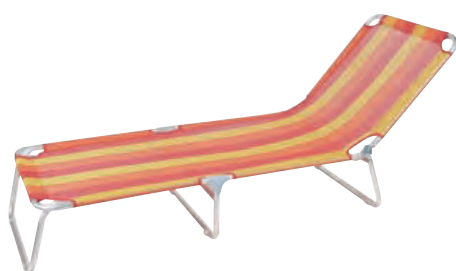

Dreibeinliege "Kamiros"

- Aluminiumgestell pulverbeschichtet
- Ranotex®-Textilfaser 1*1
- klappbar

	Maße LxBxH	Gestellfarbe	Flächenfarbe	GTIN / EAN	VPE	UVP
617.185	189 x 60 x 28 cm	silber	Streifen rot/orange	4019111348273	4	435/309 59,95