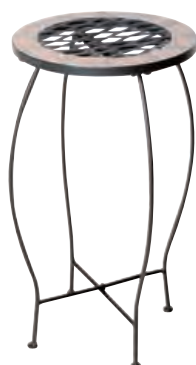

Blumenständer "Finca"

- Stahlgestell pulverbeschichtet
- Ablagefläche mit Mosaikoptik
- pflegeleicht

Maße LxBxH	Gestellfarbe	GTIN / EAN	VPE	UVP
663.430 Ø 35 x H 65 cm	schwarz matt	4019111369179	1 820/601	34,95