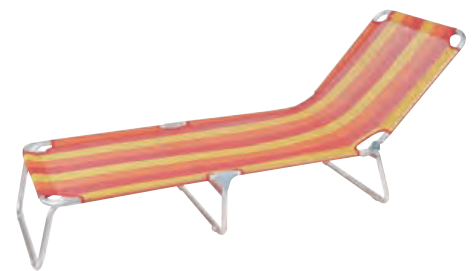

Dreibeinliege "Kamiros"

- Aluminiumgestell pulverbeschichtet
- Ranotex®-Textilfaser 1*1
- klappbar

	Maße LxBxH	Gestellfarbe	Flächenfarbe	GTIN / EAN	VPE	UVP
617.185	189 x 60 x 28 cm	silber	Streifen rot/orange	4019111348273	4 435/309	59,95