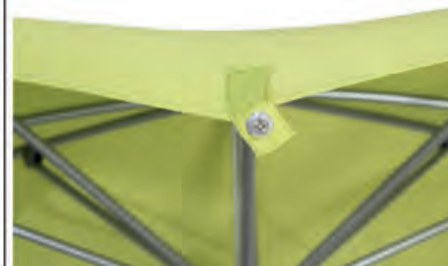

Sonnenschirme

Sonnenschirm "Granada"

2,5 x 2,5 Meter

Aluminiumgestell mit Aluminiumstreben pulverbeschichtet

Bezug aus 250g/m² Polyester, UPF50+

mit Kurbel

Mindestgewicht des Schirmständers: 40 kg

pflegeleicht, Bezug abnehmbar, handwaschbar

255.141 Bezug: limette, Gestell: silber

255.143 Bezug: petrol, Gestell: silber

GTIN / EAN	VPE	UVP
4019111483516	1 0117/107	199,00
4019111483523	1 8117/103	199,00