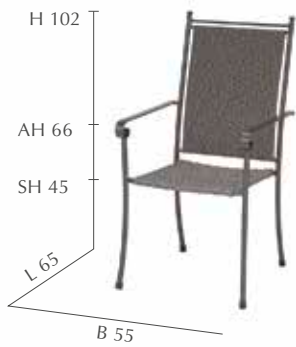

LANGLEBIG. UNVERWÜSTLICH.

Hervorragende Verarbeitung, formvollendetes Design.

PARANA

QUEEN'S GARDEN | **STAHL** | 90-91

STAHL
Gardino®-PRO taupe
Stahl grau

STIMMUNGSBILD siehe Seite 18/19

◀ **STAPELSESSEL**
Artikelnr.: **680.388**
GTIN: 4019111439353
UVP: **199,- €**
SB 41 x ST 45 cm