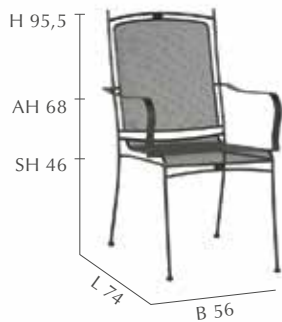

KISSEN ▶
Artikelnr.: **915.438**
GTIN: 4019111459603
UVP: **34,95 €**
100% Polyacryl
taupe

ARGUN

STAHL
Streckmetall grau
Stahl grau

STIMMUNGSBILD siehe Seite 20/21

◀ **STAPELSESSEL**
Artikelnr.: 730.568
GTIN: 4019111444586
UVP: 149,- €
SB 45 x ST 47 cm