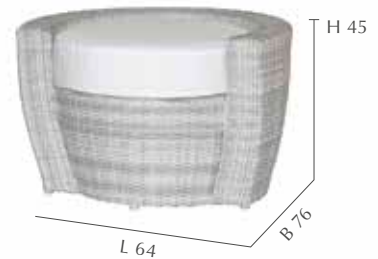

◀ BANK

Artikelnr.: 721.224
GTIN: 4019111441950
UVP: 1198,- €
3-sitzig
inkl. Sitz- und Rückenkissen

KAFFEETISCH ▶
Artikelnr.: 721.230
GTIN: 4019111441974
UVP: 399,- €
Glasplatte weiß

SONATE DUETT

QUEEN'S GARDEN | LOUNGE | 148-149