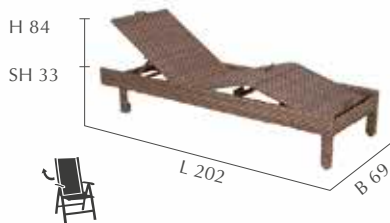

◀ **SESSEL**
Artikelnr.: **902.244**
GTIN: 4019111458873
UVP: **329,- €**
Gardino®-PRO teaklook
mit Teakarmlehnen
Fußkappen Teak
SB 50 x ST 51 cm

SESSEL
Artikelnr.: **915.722**
GTIN: 4019111459979
UVP: **329,- €** ▶
Gardino®-PRO grau
Fußkappen Aluminium
SB 50 x ST 51 cm

◀ **LIEGE SONATE**
Artikelnr.: **902.238**
GTIN: 4019111458859
UVP: **998,- €**
Gardino®-PRO teaklook
Fuß und Rücken mehrfach
verstellbar, mit 2 Rollen
passende Auflage siehe S. 157

HOCKER SONATE ▶
Artikelnr.: **830.646**
GTIN: 4019111456947
UVP: **159,- €**
Gardino®-PRO teaklook
Fußkappen Teak