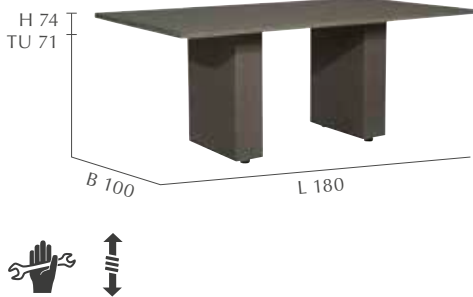

◀ **FIRENZE**
Artikelnr.: 506.486
GTIN: 4019111423239
UVP: 998,- €
Superstone grau