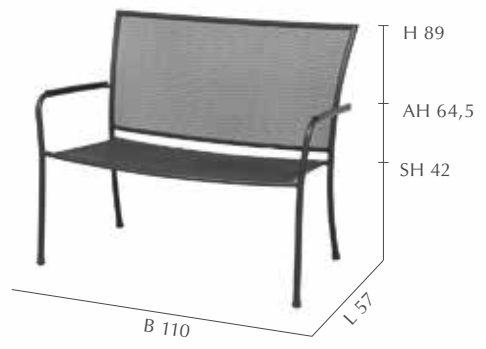

AUFLAGE
Artikelnr.: 915.488
GTIN: 4019111459740
UVP: 149,- €
100% Polyacryl
Streifen anthrazit