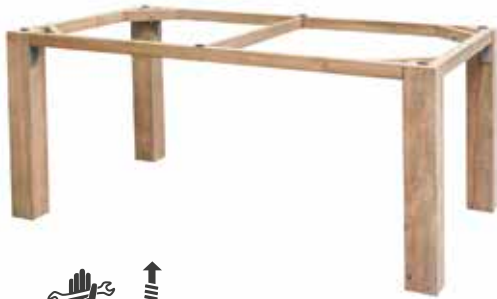

Beschläge Edelstahl

160x95x73 cm

Artikelnr.: 158.499

GTIN: 4019111469435

UVP: 399,- €

Tischbeine 10x10 cm

Beschläge Edelstahl

EDELSTAHL Tischbein: oval