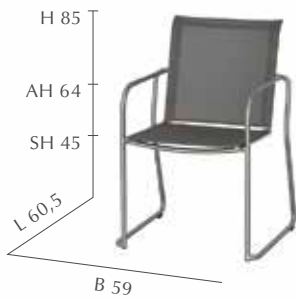

STIMMUNGSBILD siehe Seite 4/5 und 6/7

◀ **STAPELSESSEL**
Artikelnr.: 158.559
GTIN: 4019111469626
UVP: 199,- €
SB 52 x ST 43 cm

LIEGE ▶
Artikelnr.: 158.571
GTIN: 4019111469664
UVP: 769,- €
Rollen Edelstahl

◀ **KLAPPESEL**
Artikelnr.: 158.565
GTIN: 4019111469640
UVP: 379,- €
Armlehne Alu schwarz
SB 50 x ST 47 cm

BEISTELLTISCH ▶
Artikelnr.: 158.573
GTIN: 4019111469671
UVP: 199,- €
Glasplatte schwarz

◀ **BANK**
Artikelnr.: 158.561
GTIN: 4019111469633
UVP: 459,- €

TISCH 180x90cm ▶
Artikelnr.: 158.567
GTIN: 4019111469657
UVP: 799,- €
Glasplatte schwarz

KATUN

EDELSTAHL
Ranotex®-PRO taupe
Edelstahl

STIMMUNGSBILD siehe Seite 14/15

◀ **STAPELSESSEL**
Artikelnr.: 727.218
GTIN: 4019111444395
UVP: 229,- €
SB 47 x ST 45 cm