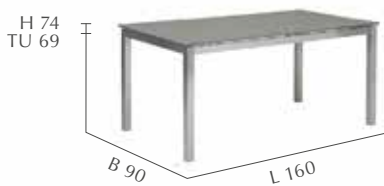

◀ **TISCH**
Artikelnr.: 727.214
GTIN: 4019111444388
UVP: 798,- €
Glasplatte taupe