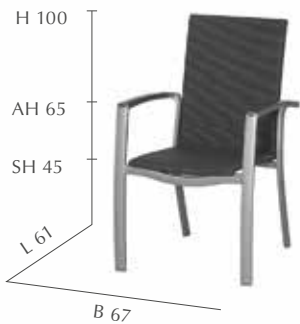

ROLLLIEGE
Artikelnr.: 721.250
GTIN: 4019111442049
UVP: 399,- €
Rücken mehrfach verstellbar
Rollen Teak

ONTARIO

ALUMINIUM
Ranotex®-PRO anthrazit
Aluminium silber
Armlehnen Alu-Guss anthrazit

STIMMUNGSBILD siehe Seite 30/31 | KOMBINATIONSPRODUKTE passende Tische finden Sie auf Seite 128-139

◀ **STAPELSESSEL**
Artikelnr.: 673.176
GTIN: 4019111436505
UVP: 129,- €
SB 43 x ST 47 cm

HOCKER ▶
Artikelnr.: 673.188
GTIN: 4019111436543
UVP: 69,95 €

◀ **KLAPPESEL**
Artikelnr.: 673.178
GTIN: 4019111436512
UVP: 149,- €
SB 49 x ST 45 cm