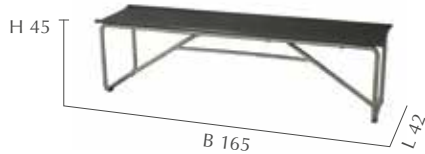

STIMMUNGSBILD siehe Seite 4/5 und 6/7

◀ **STAPELSESSEL**
Artikelnr.: 158.559
GTIN: 4019111469626
UVP: 199,- €
SB 52 x ST 43 cm

LIEGE ▶
Artikelnr.: 158.571
GTIN: 4019111469664
UVP: 769,- €
Rollen Edelstahl

◀ **KLAPPESEL**
Artikelnr.: 158.565
GTIN: 4019111469640
UVP: 379,- €
Armlehne Alu schwarz
SB 50 x ST 47 cm

BEISTELLTISCH ▶
Artikelnr.: 158.573
GTIN: 4019111469671
UVP: 199,- €
Glasplatte schwarz

◀ **BANK**
Artikelnr.: 158.561
GTIN: 4019111469633
UVP: 459,- €