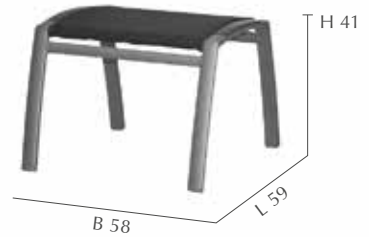

STAPELSESSEL

Artikelnr.: 721.244
GTIN: 4019111442025
UVP: 149,- €
SB 47 x ST 47 cm

HOCKER
Artikelnr.: 721.242
GTIN: 4019111442018
UVP: 99,95 €

KLAPPESEL

Artikelnr.: 721.248
GTIN: 4019111442032
UVP: 179,- €
SB 49 x ST 44 cm

ROLLLIEGE
Artikelnr.: 721.250
GTIN: 4019111442049
UVP: 399,- €
Rücken mehrfach verstellbar
Rollen Teak

ONTARIO

ALUMINIUM
Ranotex®-PRO anthrazit
Aluminium silber
Armlehnen Alu-Guss anthrazit

STIMMUNGSBILD siehe Seite 30/31 | KOMBINATIONSPRODUKTE passende Tische finden Sie auf Seite 128-139

◀ **STAPELSESSEL**
Artikelnr.: 673.176
GTIN: 4019111436505
UVP: 129,- €
SB 43 x ST 47 cm

HOCKER ▶
Artikelnr.: 673.188
GTIN: 4019111436543
UVP: 69,95 €

◀ **KLAPPESEL**
Artikelnr.: 673.178
GTIN: 4019111436512
UVP: 149,- €
SB 49 x ST 45 cm