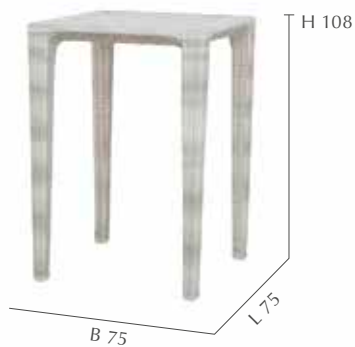

◀ **SITZKISSEN**
Artikelnr.: **945.776**
GTIN: 4019111462597
UVP: **29,95 €**
100% Polyester, weiß
mit Haltebändern