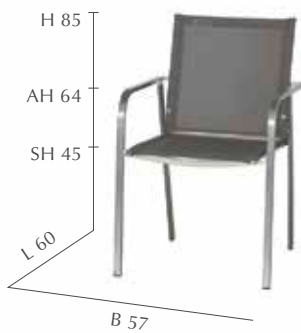

◀ **STAPELSESSEL**
Artikelnr.: 727.212
GTIN: 4019111444371
UVP: 199,- €
SB 50 x ST 46cm