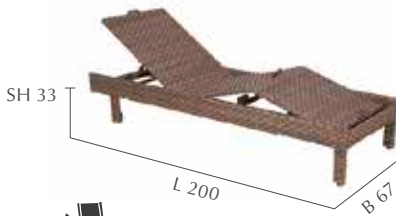

ARCO

Artikelnr.: **830.564**
GTIN: 4019111456725
UVP: **599,- €**
Gardino®-PRO silk-white
Aluminium

SONATE

Artikelnr.: **902.238**
GTIN: 4019111458859
UVP: **998,- €**
Gardino®-PRO teaklook
Aluminium