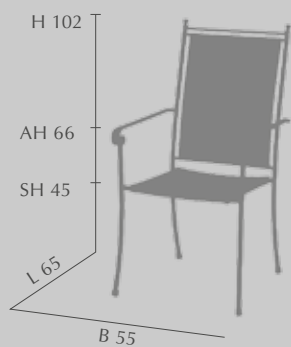

Produktdetails auf Seite 160

Ob Boskop, Jonagold oder Braeburn: Die Apfelernte wird in diesem Jahr zu einem wahren Vergnügen, denn mit der Aussicht auf eine Pause im BIG APPLE Daybed nimmt man gern ein paar mühevollen Stunden in Kauf. Das „Apfelhaus“ mit liebevollen Details und einer extra weichen Polsterung ist eine komfortable Ruhe-Oase und ein Hingucker in jedem (Obst-)Garten.

queen's GARDEN

H = Höhe (cm)

TU = Tischunterschubhöhe (cm)

AH = Armlehnenhöhe (cm)

SH = Sitzhöhe (cm)

L = Länge (cm)

B = Breite (cm)

SB = Sitzbreite (cm)