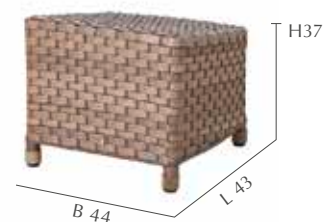

MODENA DUETT

GARDINO®-PRO
Aluminium
Fußkappen höhenverstellbar

STIMMUNGSBILD siehe Seite 44/45 und 48/49 | KOMBINATIONSPRODUKTE passende Tische finden Sie auf Seite 128-139

◀ **SESSEL**
Artikelnr.: **902.244**
GTIN: 4019111458873
UVP: **329,- €**
Gardino®-PRO teaklook
mit Teakarmlehnen
Fußkappen Teak
SB 50 x ST 51 cm

SESSEL
Artikelnr.: **915.722**
GTIN: 4019111459979
UVP: **329,- €** ▶
Gardino®-PRO grau
Fußkappen Aluminium
SB 50 x ST 51 cm

◀ **LIEGE SONATE**
Artikelnr.: **902.238**
GTIN: 4019111458859
UVP: **998,- €**
Gardino®-PRO teaklook
Fuß und Rücken mehrfach
verstellbar, mit 2 Rollen
passende Auflage siehe S. 157

HOCKER SONATE ▶
Artikelnr.: **830.646**
GTIN: 4019111456947
UVP: **159,- €**
Gardino®-PRO teaklook
Fußkappen Teak