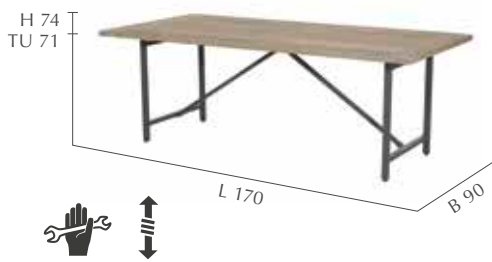

◀ **KIBO**
Artikelnr.: 158.513
GTIN: 4019111469480
UVP: 798,- €
recycles Teakholz
FSC®-zertifiziert
monocoat grey wash
Aluminium anthrazit

KIBO ▶
Artikelnr.: 158.517
GTIN: 4019111469497
UVP: 899,- €
recycles Teakholz
FSC®-zertifiziert
monocoat grey wash
Aluminium anthrazit