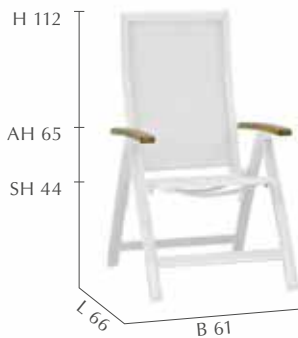

STAPELSESSEL

Artikelnr.: 721.244
GTIN: 4019111442025
UVP: 149,- €
SB 47 x ST 47 cm

HOCKER
Artikelnr.: 721.242
GTIN: 4019111442018
UVP: 99,95 €