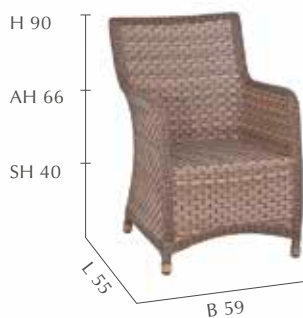

FAVORI DUETTI

STIMMUNGSBILD siehe Seite 56/57 und 58/59 | KOMBINATIONSPRODUKTE passende Tische finden Sie auf Seite 128-139

◀ **SESSEL**
Artikelnr.: **914.388**
GTIN: 4019111459399
UVP: **279,- €**
Gardino®-PRO teaklook
Fußkappen Teak
SB 50 x ST 53 cm

HOCKER SONATE ▶
Artikelnr.: **830.646**
GTIN: 4019111456947
UVP: **159,- €**
Gardino®-PRO teaklook
Fußkappen Teak

◀ **LIEGE SONATE**
Artikelnr.: **902.238**
GTIN: 4019111458859
UVP: **998,- €**
Gardino®-PRO teaklook
Fuß und Rücken mehrfach
verstellbar, mit 2 Rollen
passende Auflage siehe S. 157

SESSEL ▶
Artikelnr.: **915.434**
GTIN: 4019111459597
UVP: **279,- €**
Gardino®-PRO grau
Fußkappen Aluminium
SB 50 x ST 53 cm