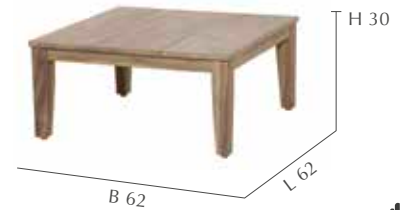

◀ **SESSEL**
Artikelnr.: 158.537
GTIN: 4019111469558
UVP: 699,- €
inkl. Allwetterkissen taupe
SB 59 x ST 64 cm

LOUNGETISCH ▶
Artikelnr.: 158.547
GTIN: 4019111469589
UVP: 199,- €