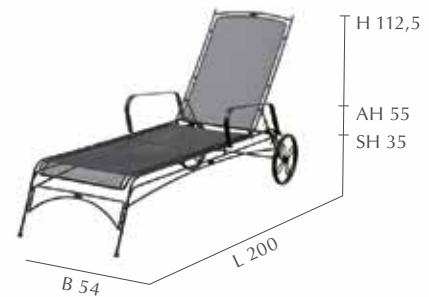

ROLLIEGE
Artikelnr.: 730.574
GTIN: 4019111444609
UVP: 599,- €
Rücken mehrfach verstellbar