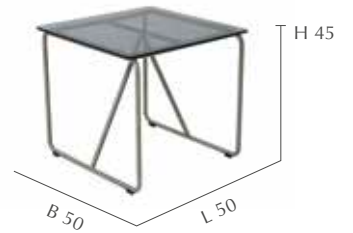

STIMMUNGSBILD siehe Seite 4/5 und 6/7

◀ **STAPELSESSEL**
Artikelnr.: 158.559
GTIN: 4019111469626
UVP: 199,- €
SB 52 x ST 43 cm

LIEGE ▶
Artikelnr.: 158.571
GTIN: 4019111469664
UVP: 769,- €
Rollen Edelstahl

◀ **KLAPPESEL**
Artikelnr.: 158.565
GTIN: 4019111469640
UVP: 379,- €
Armlehne Alu schwarz
SB 50 x ST 47 cm

BEISTELLTISCH ▶
Artikelnr.: 158.573
GTIN: 4019111469671
UVP: 199,- €
Glasplatte schwarz

◀ **BANK**
Artikelnr.: 158.561
GTIN: 4019111469633
UVP: 459,- €