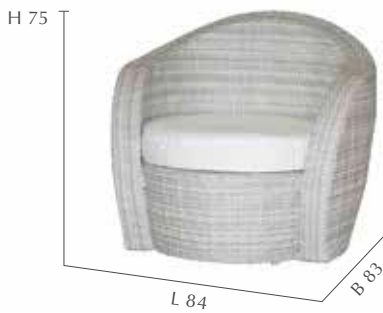

◀ SESSEL

Artikelnr.: 721.220
GTIN: 4019111441943
UVP: 598,- €
drehbar
inkl. Sitz- und Rückenkissen

OTTOMAN ▶
Artikelnr.: 721.226
GTIN: 4019111441967
UVP: 299,- €
inkl. Sitzkissen