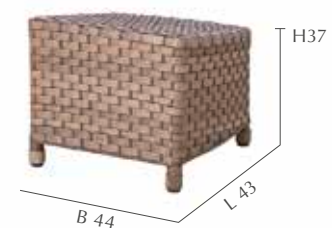

SONATE DUETT

GARDINO®-PRO
Aluminium
Fußkappen höhenverstellbar

STIMMUNGSBILD siehe Seite 36/39 und 38/39 | KOMBINATIONSPRODUKTE passende Tische finden Sie auf Seite 128-139

◀ **SESSEL**
Artikelnr.: **902.228**
GTIN: 4019111458828
UVP: **349,- €**
Gardino®-PRO white-shell
Fußkappen Aluminium
SB 54 x ST 54 cm

SESSEL ▶
Artikelnr.: **902.222**
GTIN: 4019111458804
UVP: **349,- €**
Gardino®-PRO teaklook
Fußkappen Teak
SB 54 x ST 54 cm

◀ **LIEGE**
Artikelnr.: **902.238**
GTIN: 4019111458859
UVP: **998,- €**
Gardino®-PRO teaklook
Fuß und Rücken mehrfach
verstellbar, mit 2 Rollen
passende Auflage siehe S. 157

HOCKER ▶
Artikelnr.: **830.646**
GTIN: 4019111456947
UVP: **159,- €**
Gardino®-PRO teaklook
Fußkappen Teak