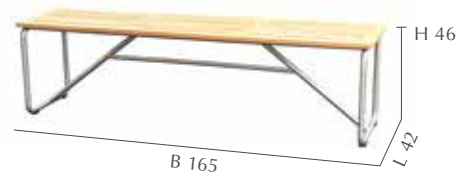

◀ **TISCH**
Artikelnr.: 158.583
GTIN: 4019111469701
UVP: 899,- €