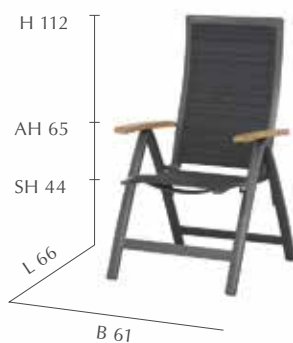

◀ **STAPELSESSEL**
Artikelnr.: 721.256
GTIN: 4019111442063
UVP: 149,- €
SB 47 x ST 47 cm

HOCKER ▶
Artikelnr.: 721.254
GTIN: 4019111442056
UVP: 99,95 €