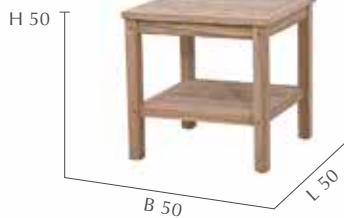

◀ BEISTELLTISCH

Artikelnr.: **866.414**
GTIN: 4019111457913
UVP: **179,- €**
Teakholz FSC®-zertifiziert
100%