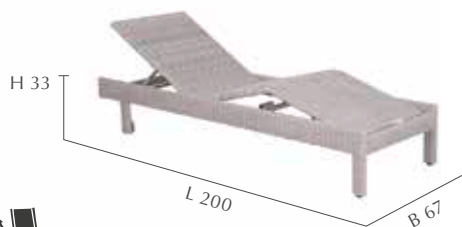

MODENA

Artikelnr.: 902.234
GTIN: 4019111458842
UVP: 998,- €
Gardino®-PRO white shell
Aluminium