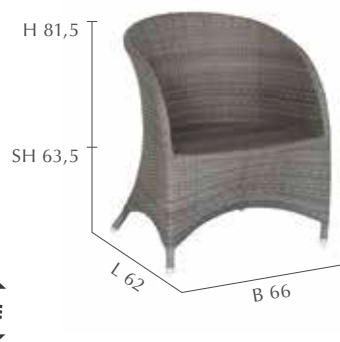

◀ SESSEL

Artikelnr.: **830.570**
GTIN: 4019111456749
UVP: **199,- €**
SB 59 x ST 54 cm
Gardino®-PRO silk-white
SB 59 x ST 53 cm

SESSEL ▶
Artikelnr.: **158.553**
GTIN: 4019111469602
UVP: **199,- €**
Gardino®-PRO jeans
SB 59 x ST 53 cm