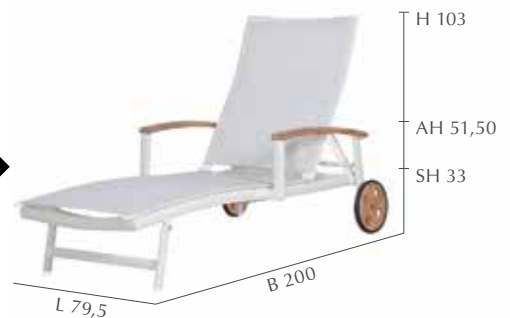

KLAPPESEL

Artikelnr.: 721.248
GTIN: 4019111442032
UVP: 179,- €
SB 49 x ST 44 cm

ROLLLIEGE
Artikelnr.: 721.250
GTIN: 4019111442049
UVP: 399,- €
Rücken mehrfach verstellbar
Rollen Teak