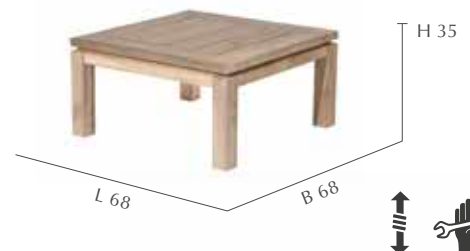

TISCH

Artikelnr.: **158.493**
GTIN: 4019111469411
UVP: **299,- €**
recycletes Teakholz FSC®-zertifiziert
antik-finish