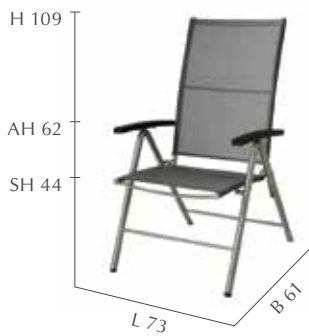

Leichte Eleganz in Verbindung mit klarer Form und Kontur.

BARO

EDELSTAHL
Teak
Edelstahl

STIMMUNGSBILD + KOMBINATIONSPRODUKTE siehe Seite 12/13

◀ **STAPELSESSEL**
 Artikelnr.: 158.577
 GTIN: 4019111469688
 UVP: 249,- €
 SB 52 x ST 43 cm

STIMMUNGSBILD siehe Seite 4/5 und 6/7

◀ **STAPELSESSEL**
Artikelnr.: 158.559
GTIN: 4019111469626
UVP: 199,- €
SB 52 x ST 43 cm

LIEGE ▶
Artikelnr.: 158.571
GTIN: 4019111469664
UVP: 769,- €
Rollen Edelstahl