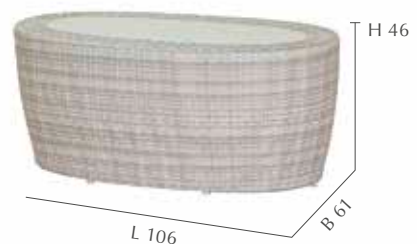

◀ BANK

Artikelnr.: 721.224
GTIN: 4019111441950
UVP: 1198,- €
3-sitzig
inkl. Sitz- und Rückenkissen

KAFFEETISCH ▶
Artikelnr.: 721.230
GTIN: 4019111441974
UVP: 399,- €
Glasplatte weiß

SONATE DUETT

QUEEN'S GARDEN | LOUNGE | 148-149