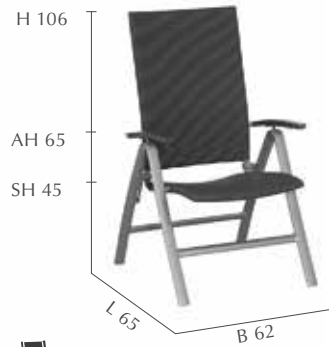

ROLLLIEGE
Artikelnr.: 721.250
GTIN: 4019111442049
UVP: 399,- €
Rücken mehrfach verstellbar
Rollen Teak

ONTARIO

ALUMINIUM
Ranotex®-PRO anthrazit
Aluminium silber
Armlehnen Alu-Guss anthrazit

STIMMUNGSBILD siehe Seite 30/31 | KOMBINATIONSPRODUKTE passende Tische finden Sie auf Seite 128-139

◀ **STAPELSESSEL**
Artikelnr.: 673.176
GTIN: 4019111436505
UVP: 129,- €
SB 43 x ST 47 cm

HOCKER ▶
Artikelnr.: 673.188
GTIN: 4019111436543
UVP: 69,95 €

◀ **KLAPPESEL**
Artikelnr.: 673.178
GTIN: 4019111436512
UVP: 149,- €
SB 49 x ST 45 cm