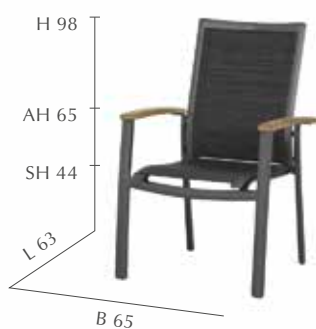

ALUMINIUM
Ranotex®-TOUCH mix-grey
Aluminium anthrazit
Armlehnen aus 100% FSC®-zertifiziertem Teakholz

STIMMUNGSBILD siehe Seite 28/29 | KOMBINATIONSPRODUKTE passende Tische finden Sie auf Seite 128/129

◀ **STAPELSESSEL**
Artikelnr.: 721.256
GTIN: 4019111442063
UVP: 149,- €
SB 47 x ST 47 cm

HOCKER ▶
Artikelnr.: 721.254
GTIN: 4019111442056
UVP: 99,95 €

◀ **KLAPPESEL**
Artikelnr.: 721.260
GTIN: 4019111442070
UVP: 179,- €
SB 49 x ST 44 cm

LIEGE ▶
Artikelnr.: 721.262
GTIN: 4019111442087
UVP: 399,- €
Rücken mehrfach verstellbar
Rollen Teak