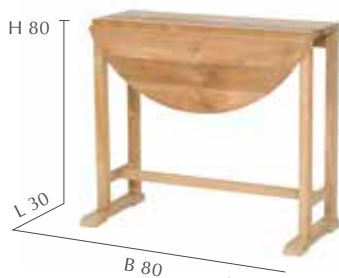

BEISTELLTISCH ▶

Artikelnr.: **866.426**
GTIN: 4019111457920
UVP: **199,- €**
Teakholz FSC®-zertifiziert
100%

◀ ANSTELLTISCH

Artikelnr.: **158.487**
GTIN: 4019111469398
UVP: **299,- €**
Tischplatte klappbar
recycletes Teakholz FSC®-zertifiziert