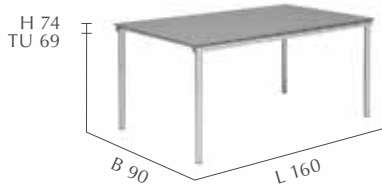

◀ **KLAPPESEL**
Artikelnr.: 158.565
GTIN: 4019111469640
UVP: 379,- €
Armlehne Alu schwarz
SB 50 x ST 47 cm

BEISTELLTISCH ▶
Artikelnr.: 158.573
GTIN: 4019111469671
UVP: 199,- €
Glasplatte schwarz

◀ **BANK**
Artikelnr.: 158.561
GTIN: 4019111469633
UVP: 459,- €

TISCH 180x90cm ▶
Artikelnr.: 158.567
GTIN: 4019111469657
UVP: 799,- €
Glasplatte schwarz

KATUN

EDELSTAHL
Ranotex®-PRO taupe
Edelstahl

STIMMUNGSBILD siehe Seite 14/15

◀ **STAPELSESSEL**
Artikelnr.: 727.218
GTIN: 4019111444395
UVP: 229,- €
SB 47 x ST 45 cm