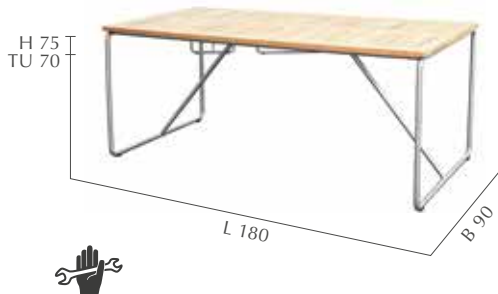

◀ **TISCH**
Artikelnr.: 158.583
GTIN: 4019111469701
UVP: 899,- €