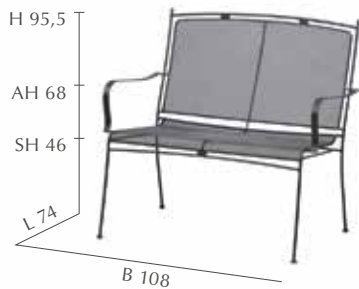

BANK
Artikelnr.: 730.572
GTIN: 4019111444593
UVP: 349,- €
2-sitzig
SB 103 x ST 47 cm

AUFLAGE
Artikelnr.: 790.064
GTIN: 4019111453724
UVP: 119,- €
100% Polyacryl
Streifen anthrazit
mit Haltebändern