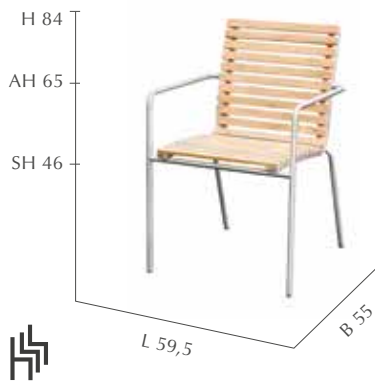

Leichte Eleganz in Verbindung mit klarer Form und Kontur.

BARO

EDELSTAHL
Teak
Edelstahl

STIMMUNGSBILD + KOMBINATIONSPRODUKTE siehe Seite 12/13

◀ **STAPELSESSEL**
 Artikelnr.: 158.577
 GTIN: 4019111469688
 UVP: 249,- €
 SB 52 x ST 43 cm