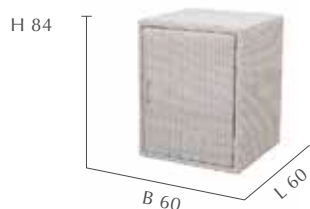

HOCKER

Artikelnr.: **830.652**
GTIN: 4019111456961
UVP: **159,- €**
Gardino®-PRO white-shell
Fußkappen Aluminium

SESSEL ▶
Artikelnr.: **166.641**
GTIN: 4019111498862
UVP: **299,- €**
Gardino®-PRO cocos
SB 50 x ST 51 cm