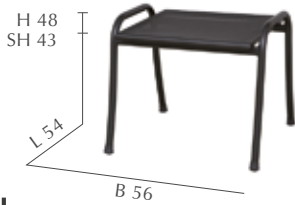

QUEEN'S GARDEN | STAHL | 94-95

◀ **HOCKER**

Artikelnr.: **830.528**
GTIN: 4019111456626
UVP: **89,95 €**
SB 48 x ST 46 cm

AUFLAGE ▶

Artikelnr.: **915.486**
GTIN: 4019111459733
UVP: **39,95 €**
100% Polyacryl
Streifen anthrazit

◀ **AUFLAGE**

Artikelnr.: **915.464**
GTIN: 4019111459689
UVP: **39,95 €**
55% Baumwolle
45% Polyester
Blume

KLAPPSSEL ▶

Artikelnr.: **830.522**
GTIN: 4019111456602
UVP: **169,- €**
SB 49 x ST 45 cm
Rücken mehrfach verstellbar
Armlehnen Kunststoff grau

◀ **AUFLAGE**

Artikelnr.: **915.476**
GTIN: 4019111459719
UVP: **69,95 €**
100% Polyacryl
Streifen anthrazit

AUFLAGE ▶

Artikelnr.: **915.458**
GTIN: 4019111459665
UVP: **69,95 €**
55% Baumwolle
45% Polyester
Blume