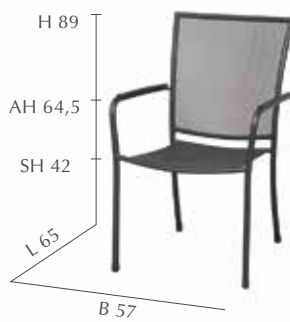

TISCH
 Artikelnr.: 730.584
 GTIN: 4019111444623
 UVP: 598,- €

VIDA

STAHL
Streckmetall grau
Stahl grau

STIMMUNGSBILD siehe Seite 22/23 und 24/25

◀ **STAPELSESSEL**
Artikelnr.: **830.516**
GTIN: 4019111456596
UVP: **99,95 €**
SB 43 x ST 47 cm
Armlehnen Kunststoff grau