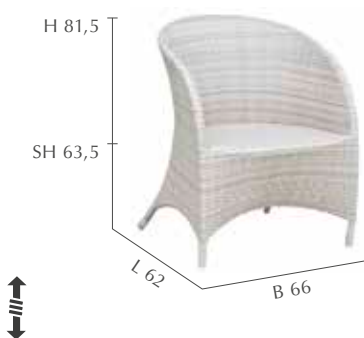

◀ **SITZKISSEN**

Artikelnr.: **973.464**
GTIN: 4019111464713
UVP: **49,95 €**
100% Polyacryl, ca. 5 cm
Streifen natur

LOTUS

GARDINO®-PRO
Aluminium

Fußkappen Aluminium höhenverstellbar

STIMMUNGSBILD siehe Seite 62/63 und 64/65 | KOMBINATIONSPRODUKTE passende Tische finden Sie auf Seite 128/39