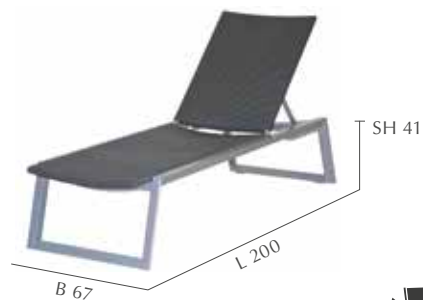

ONTARIO

Artikelnr.: 673.184
GTIN: 4019111436536
UVP: 399,- €
Ranotex®-PRO anthrazit
Aluminium silber