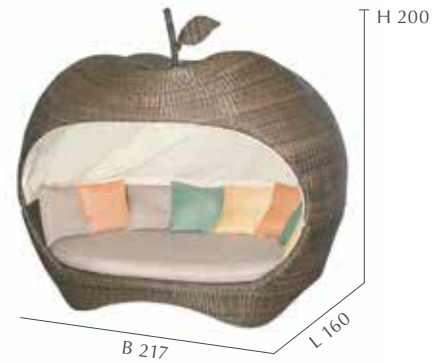

BIG APPLE DAYBED

Artikelnr.: 104.978
GTIN: 4019111400704
UVP: 2498,- €

PAVILLON IN OBHUT GENIESSEN.

Ein Ort zum Verweilen.

TEMBA

QUEEN'S GARDEN | PAVILLON | 162-163

STAHL
Stahl grau
Dach 230 g/m² Polyester grau
inkl. Seitenteile grau