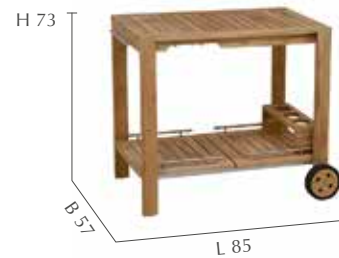

SERVIERWAGEN

Artikelnr.: **866.408**

GTIN: 4019111457906

UVP: **399,- €**

Applikation Edelstahl
Teakholz FSC®-zertifiziert
100%