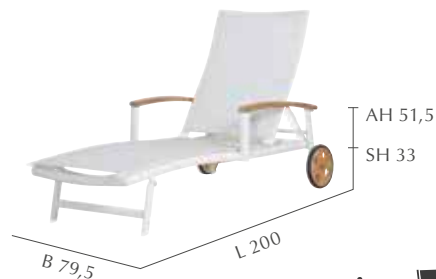

QUEEN'S GARDEN | LIEGEN | 154-155

AMAZONAS

Artikelnr.: 721.250
GTIN: 4019111442049
UVP: 399,- €
Ranotex®-TOUCH mix-white
Aluminium weiß

AMAZONAS

Artikelnr.: 721.262
GTIN: 4019111442087
UVP: 399,- €
Ranotex®-TOUCH mix-grey
Aluminium anthrazit