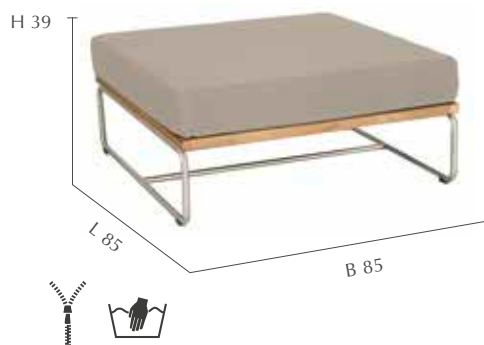

QUEEN'S GARDEN | LOUNGE | 144-145

◀ **HOCKER**
Artikelnr.: 158.597
GTIN: 4019111469749
UVP: 499,- €
inkl. Sitzkissen
100% Polyester, taupe

◀ **KAFFEETISCH**
Artikelnr.: 158.601
GTIN: 4019111469756
UVP: 449,- €