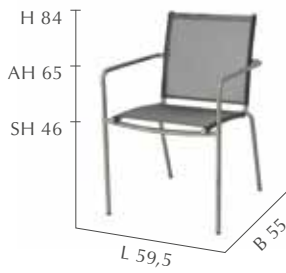

Leichte Eleganz in Verbindung mit klarer Form und Kontur.

BARO

EDELSTAHL
Teak
Edelstahl

STIMMUNGSBILD + KOMBINATIONSPRODUKTE siehe Seite 12/13

◀ **STAPELSESSEL**
 Artikelnr.: 158.577
 GTIN: 4019111469688
 UVP: 249,- €
 SB 52 x ST 43 cm

STIMMUNGSBILD siehe Seite 4/5 und 6/7

◀ **STAPELSESSEL**
Artikelnr.: 158.559
GTIN: 4019111469626
UVP: 199,- €
SB 52 x ST 43 cm

LIEGE ▶
Artikelnr.: 158.571
GTIN: 4019111469664
UVP: 769,- €
Rollen Edelstahl