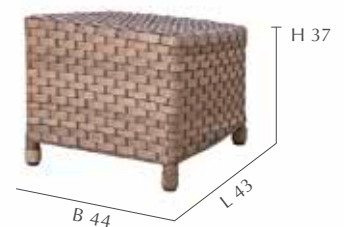

HOCKER

Artikelnr.: **830.646**
GTIN: 4019111456947
UVP: **159,- €**
Fußkappen Teak