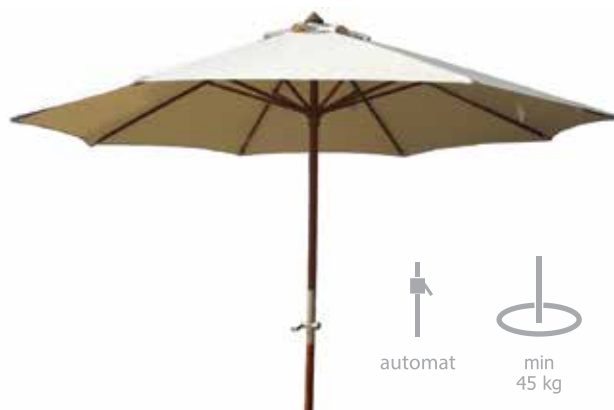

PARASOL LIVORNO

PIASKOWY 270g
śr.350cm
U10 32674

PARASOL LIVORNO DE LUX SYSTEM

STONE JASNY BEŻ 310g
śr.350cm
U14 324181