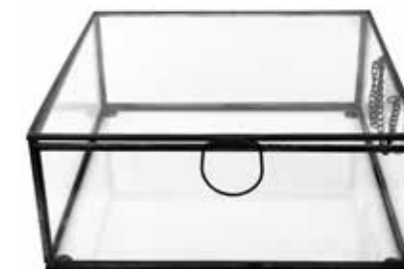

BOXY POJEMNIK
NA DEKORACJE

Szerokość: 50 cm
Głębokość: 25 cm
Wysokość: 10 cm

Materiał: szkło
transparentne, metal
miedziany
Kolor: miedziany
Kod: ML1075