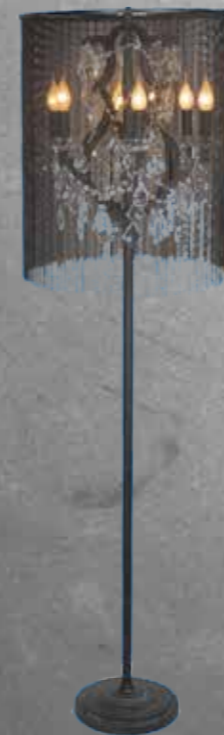

Materiał: kryształ
Kolor: transparentny

ALUMBRADO
LAMP A WISZĄCA

Średnica: 34 cm
Wysokość: 60 cm

Materiał: metal, szkło
Kolor: złoty
Kod: ML2614

ALUMBRADO
LAMP A WISZĄCA

Średnica: 49 cm
Wysokość: 70 cm

Materiał: metal, szkło
Kolor: złoty
Kod: ML2613

MEDIANOCHE
LAMP A PODŁOGOWA

Średnica: 52 cm
Wysokość: 182 cm

Materiał: metal
Kolor: czarna
Kod: ML2609

MEDIANOCHE
LAMP A WISZĄCA

Średnica: 56 cm
Wysokość: 86 cm

Materiał: metal
Kolor: czarna
Kod: ML2608

ECLIPSAR
LAMP A WISZĄCA