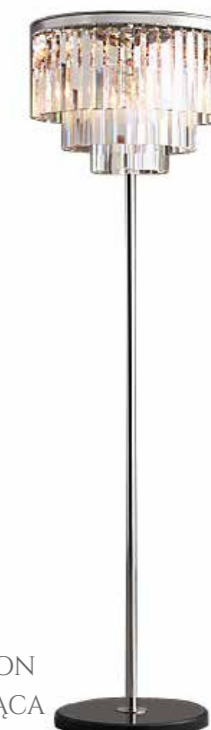

ILLUMINATION
LAMPA STOŁOWA

Średnica: 35 cm
Wysokość: 66 cm

Materiał: kryształ
Kolor: szary
Kod: ML0916

ILLUMINATION
LAMPA STOŁOWA

Średnica: 35 cm
Wysokość: 66 cm

Materiał: kryształ
Kolor: transparentny
Kod: ML0912