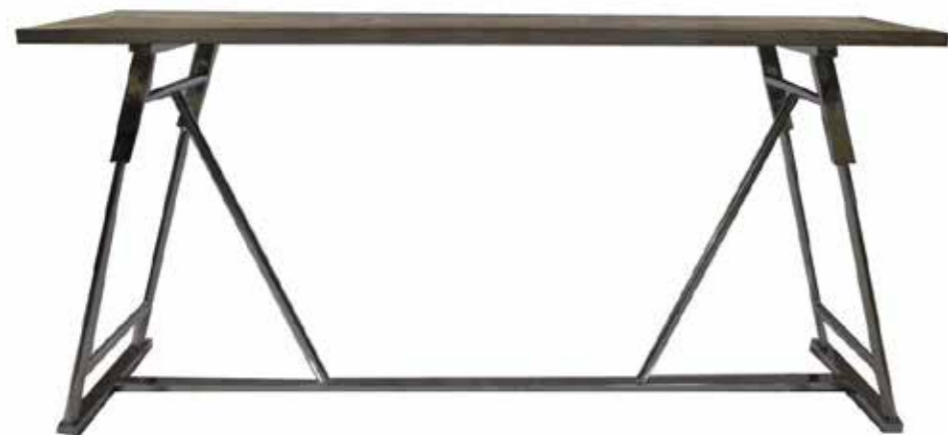

Materiał: stal
nierdzewna polysk
Kolor: beżowy
Kod: ML2107

STUDIO
KRZESŁO

Szerokość: 48 cm
Głębokość: 52 cm
Wysokość: 77,5 cm

Materiał: stal
nierdzewna polysk
Kolor: jasny niebieski
Kod: ML2106

STUDIO
KRZESŁO

Szerokość: 48 cm
Głębokość: 52 cm
Wysokość: 77,5 cm

Materiał: stal
nierdzewna polysk
Kolor: szary brązowy
Kod: ML2108

CLASS STOLIK
POMOCNICZY

Szerokość: 70 cm
Głębokość: 55 cm
Wysokość: 58 cm

Materiał: stara sosna,
stal nierdzewna
Kolor: naturalny
Kod: ML2019

COLLEGE STOLIK
POMOCNICZY

Szerokość: 120 cm
Głębokość: 70 cm
Wysokość: 50 cm

Materiał: stara sosna,
stal nierdzewna
Kolor: naturalny
Kod: ML2006

COLLEGE
KONSOLA

Szerokość: 165 cm
Głębokość: 50 cm
Wysokość: 79 cm

Materiał: stara sosna,
stal nierdzewna
Kolor: naturalny
Kod: ML2007

COLLEGE
STOLIK KAWOWY

Szerokość: 150 cm
Głębokość: 80 cm
Wysokość: 41 cm

Materiał: stara sosna,
stal nierdzewna
Kolor: naturalny
Kod: ML2008