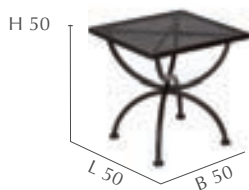

Servierwagen | Serving Trolley
169.473 | UVP 329,-

Tisch 75 x 75 | Table
154.137 | UVP 199,-

Tisch 90 x 160 | Table
156.135 | UVP 399,-

Blumentreppe Gerade | Flower Stair Straight
169.481 | UVP 159,-

Beistelltisch 50 x 50 | End Table 50 x 50
254.273 | UVP 109,-