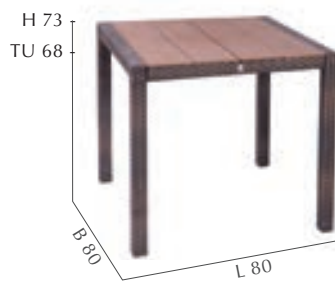

Materialien | Materials:

Aluminium | Mirotex Geflecht vintage | Resysta sumatra
Kissen mit Reißverschluss

Aluminium | Mirotex wicker vintage | Resysta sumatra
Cushions with zipper

Sessel | Armchair
376.871 | UVP 229,-