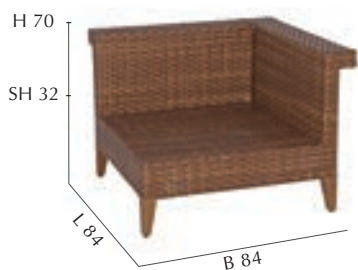

Materialien | Materials:

Aluminium | Mirotex Geflecht tobacco | Resysta borneo
Kissen mit Reißverschluss

Aluminium | Mirotex wicker tobacco | Resysta borneo
Cushions with zipper

Lounge Sessel | Lounge Armchair
376.931 | UVP 799,-