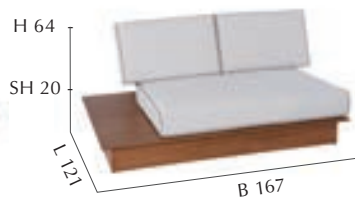

Materialien | Materials:

Aluminium | Resysta borneo | Kissen mit Reißverschluss

Aluminium | Resysta borneo | Cushions with zipper

Lounge 3 Sitzer | Lounge 3 Seater
377.027 | UVP 3.299,-

Lounge 2 Sitzer | Lounge 2 Seater
377.031 | UVP 2.199,-