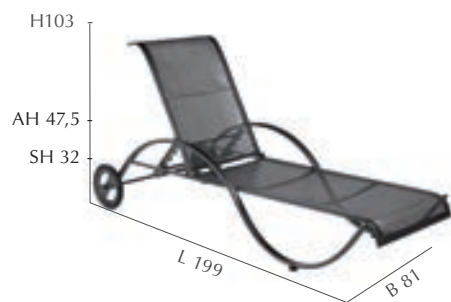

Sessel Elegance | Armchair Elegance
168.627 | UVP 199,-

Bank 2 Sitz | Bench 2 Seater
168.633 | UVP 299,-

Bank 3 Sitz | Bench 3 Seater
168.641 | UVP 399,-

Liege | Lounger
168.651 | UVP 499,-

Kissen Rosanna Cushion Rosanna		Art. Nr	UVP
	Sitz- Rückenissen Rosanna grau/weiss Seat Back Cushion Rosanna grey/white	168.623	49,99
	Sitz- Rückenissen Rosanna Elegance grau/weiss Seat Back Cushion Rosanna Elegance grey/white	168.629	64,99
	Sitz- Rückenissen 2 Sitz Bank Rosanna grau/weiss Seat Back Cushion 2 Seater Bench Rosanna grey/white	168.639	99,99
	Sitz- Rückenissen 3 Sitz Bank Rosanna grau/weiss Seat Back Cushion 3 Seater Bench Rosanna grey/white	168.647	179,-
	Liegen Kissen Rosanna grau Lounger Cushion Rosanna grey	168.653	99,99