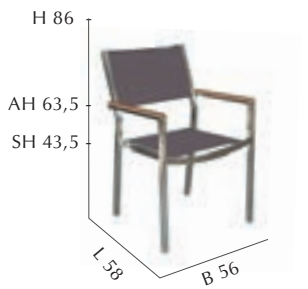

Ranotex®-PRO black or taupe | Armrests Teak FSC®-certified 100%

Eine große Auswahl passender Tische finden Sie ab Seite 60
For a wide selection of suitable tables please refer to page 60

SYDNEY

STAPELSESSEL | STACKING ARMCHAIR
359.877 | UVP 229,-
 Textilbezug schwarz | sling black