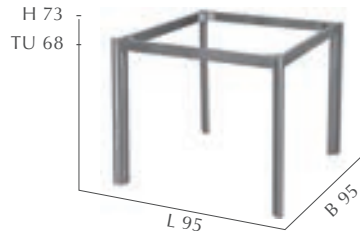

TISCHE | TABLES

UNTERGESTELL | TABLE FRAME
866.298 | UVP 429,-
Edelstahl 304 | Stainless Steel