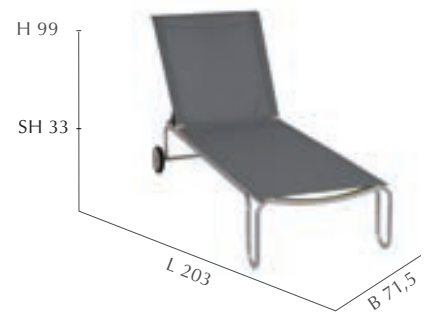

Stapelsessel | stacking armchair
376.833 | UVP 139,-
 rainbow

Stapelstuhl | stacking sidechair
376.827 | UVP 119,-
 rainbow

Rollliege Papillon | rolable Lounger
376.847 | UVP 499,-
 rainbow

Stapelsessel | stacking armchair
376.839 | UVP 139,-
 taupe

Stapelstuhl | stacking sidechair
376.829 | UVP 119,-
 taupe

Rollliege | rolable lounger
376.851 | UVP 499,-
 taupe

Stapelsessel | stacking armchair
376.833 | UVP 139,-
 orange

Tisch 80x80 | table
376.857 | UVP 549,-
 Resysta sumatra