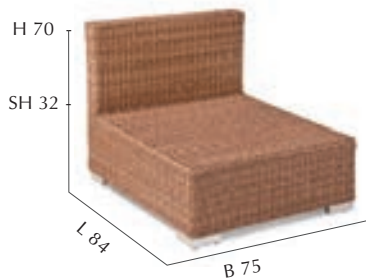

Materialien | Materials:

Aluminium | Mirotex Geflecht twist natur | Resysta borneo
Kissen mit Reißverschluss

Aluminium | Mirotex wicker twist natural | Resysta borneo
Cushions with zipper

Eck Modul | Corner Module
168.753 | UVP 699,-