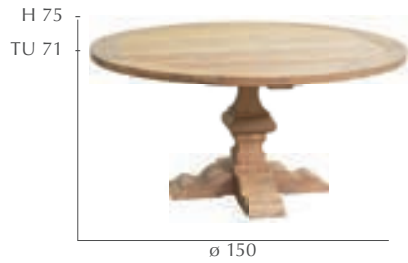

CASTELLO TISCH | TABLE

205.659 | UVP: 1.799,-

recycletes Teakholz, FSC®-zertifiziert,
antik-finish
recycled Teak, FSC®-certified,
antique-finish