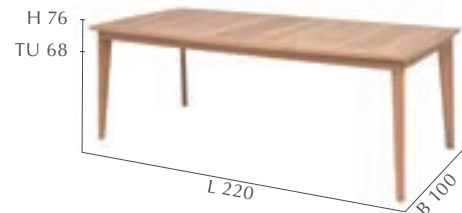

KENT TISCH | TABLE

258.321 | UVP: 1.199,-

Teak FSC®-zertifiziert 100%
Teak FSC®-certified 100%