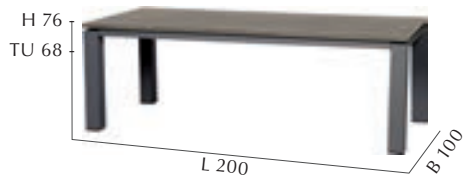

TISCH | TABLE
399.407 | UVP 1.299,-