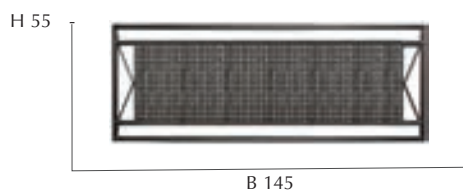

Pavillon Romeo Romantic

Pavilion Romeo Romantic

254.609 | UVP 1.999,-

Vorhang Romeo/Rosanna (1 Set = 6 Stück)

Curtain Romeo/Rosanna (1 Set = 6 pcs)

254.613 | UVP 399,-

Seitenteile Romeo Romantic (1 Set = 5 Stück)