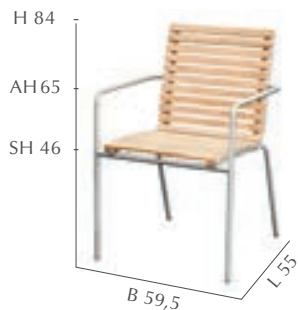

Lounge Kissen 100% Polyester, taupe, mit Reißverschluss, waschbar, Sitzkissen 12cm Stärke

Lounge Cushions 100% Polyester, taupe, with zipper, washable, Seat Cushion 12cm Thickness

STAPELSESSEL | STACKING ARMCHAIR
158.577 | UVP 279,-