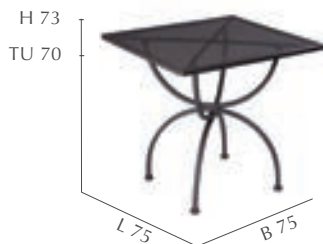

Tisch 75 x 75 | Table
154.137 | UVP 199,-