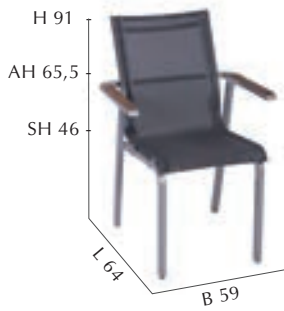

Materialien | Materials:

Aluminium silber | Textilbezug taupe | Resysta sumatra

Aluminium silver | Textilene taupe | Resysta sumatra

Stapelsessel | Stacking Armchair
382.029 | UVP 249,-

Tisch | Table
382.037 | UVP 499,-
 Resysta sumatra