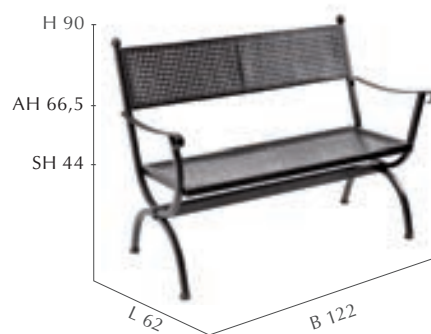

Materialien | Materials:

Schmiedeeisen marone | Auflagen mit Haltebändern

Wrough Iron marone | Cushions with straps

Sessel | Armchair
156.119 | UVP 139,-

Sessel Elegance | Armchair Elegance
156.123 | UVP 179,-