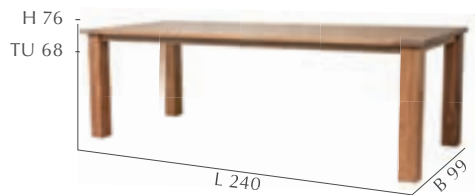

CLASSICO TISCH | TABLE

158.483 | UVP: 1.199,-

recycletes Teakholz, FSC®-zertifiziert, antik-finish
höhenverstellbar, Tischbeine 10x10cm
recycled Teak, FSC®-certified, antique-finish
adjustable, Leg Size 10x10cm