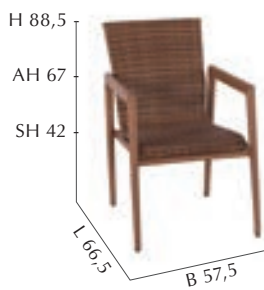

Materialien | Materials:

Aluminium | Mirotex Geflecht tobacco | Resysta borneo
Kissen mit Reißverschluss

Aluminium | Mirotex wicker tobacco | Resysta borneo
Cushion with zipper

Sessel | Armchair
377.021 | UVP 399,-