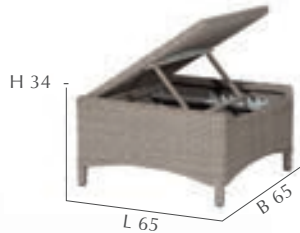

AUFLAGE ROLLLIEGE | LOUNGER CUSHION
932.700 | UVP 149,-
 taupe, 4cm Stärke, 100% Polyacryl, 3 Kammern
 taupe, 4cm Thickness, 100% Acrylic, tripartite

MODENA

LOUNGESET 3-TEILIG | LOUNGE SET, 3-PART
989.904 | UVP **1.999,-**
 Eck-Modul verstellbar
 Corner sectional adjustable