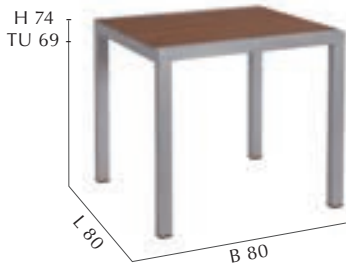

Materialien | Materials:

Aluminium silber | Textilbezug taupe | Resysta sumatra

Aluminium silver | Textilene taupe | Resysta sumatra

Stapelsessel | Stacking Armchair
382.029 | UVP 249,-

Tisch | Table
382.037 | UVP 499,-
 Resysta sumatra