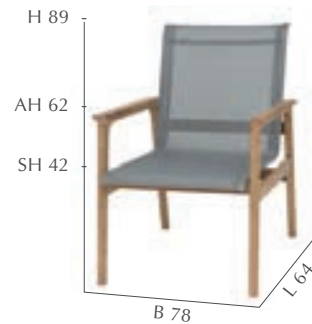

Eine große Auswahl passender Tische finden Sie ab Seite 60
For a wide selection of suitable tables please refer to page 60

SESSEL | ARMCHAIR
258.299 | UVP: 349,-

KLAPPESEL | POSITION CHAIR
258.303 | UVP: 549,-
7fach verstellbar | 7 positions