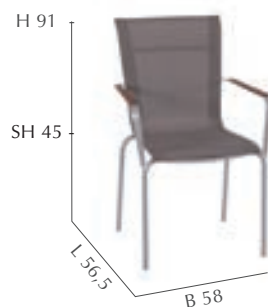

Stapelsessel | stacking armchair
376.833 | UVP 139,-
 rainbow

Stapelstuhl | stacking sidechair
376.827 | UVP 119,-
 rainbow

Rollliege Papillon | rolable Lounger
376.847 | UVP 499,-
 rainbow

Stapelsessel | stacking armchair
376.839 | UVP 139,-
 taupe