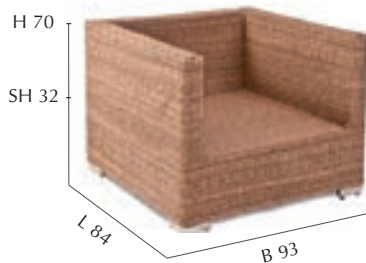

Lounge Sessel | Lounge Armchair
168.761 | UVP 799,-