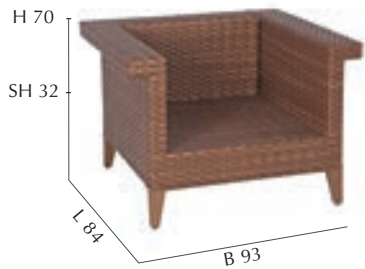

Materialien | Materials:

Aluminium | Mirotex Geflecht tobacco | Resysta borneo
Kissen mit Reißverschluss

Aluminium | Mirotex wicker tobacco | Resysta borneo
Cushions with zipper

Lounge Sessel | Lounge Armchair
376.931 | UVP 799,-