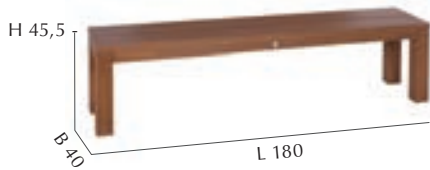

Materialien | Materials:

Aluminium | Resysta borneo | Kissen mit Reißverschluss und Haltebändern

Aluminium | Resysta borneo | Cushions with zipper and straps

Bank 3 Sitzer | Bench 3 Seater
377.049 | UVP 799,-