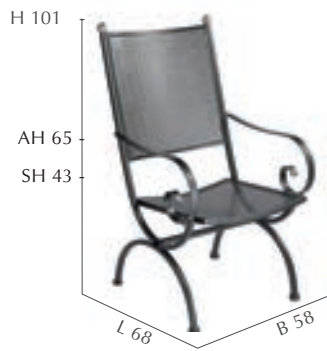

Materialien | Materials:

Schmiedeeisen graphit | Zierelemente Aluminium silber
Auflagen mit Haltebändern

Wrough Iron graphite | decorative elements aluminium silver
Cushions with straps

Schmiedeeisen

Sessel | Armchair
168.621 | UVP 169,-