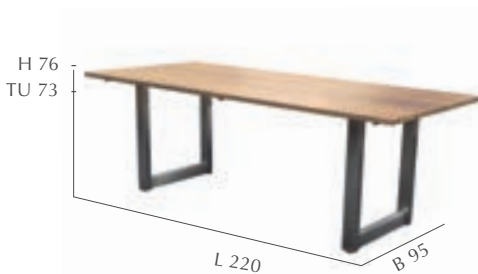

LORENTZ TISCH | TABLE

302.429 | UVP: 1.699,-

Edelstahl, Teak FSC®-zertifiziert 100%

Stainless Steel, Teak FSC®-certified 100%