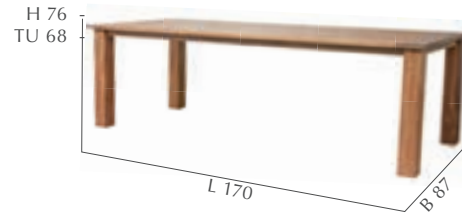

CASTELLO TISCH | TABLE

231.761 | UVP: 2.999,-

recycletes Teakholz, FSC®-zertifiziert,
antik-finish
recycled Teak, FSC®-certified,
antique-finish

CLASSICO TISCH | TABLE

158.483 | UVP: 1.199,-

recycletes Teakholz, FSC®-zertifiziert, antik-finish
höhenverstellbar, Tischbeine 10x10cm
recycled Teak, FSC®-certified, antique-finish
adjustable, Leg Size 10x10cm