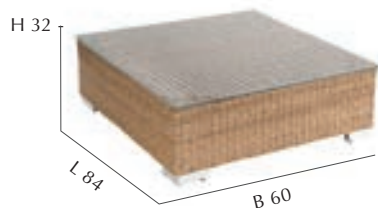

Kaffeetisch | Lounge Table
168.779 | UVP 499,-
Tischplatte Glas klar
Table Top clear glass

Mirotex
TWIST