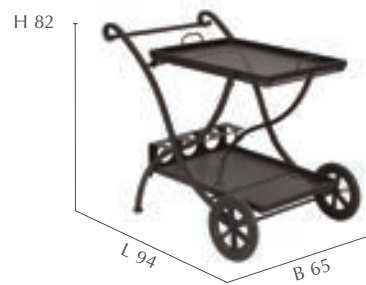

Kissenbezug: 75% Baumwolle,
25% Polyester

Bank 3 Sitzer | Bench 3 Seater
156.129 | UVP 349,-

Rollliege | rolable Lounger
156.147 | UVP 449,-

Tisch Rund 100 | Table
156.137 | UVP 249,-

Tisch 75 x 125 | Table
156.131 | UVP 269,-