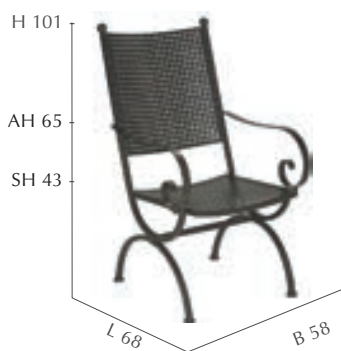

Materialien | Materials:

Schmiedeeisen marone | Auflagen mit Haltebändern

Wrough Iron marone | Cushions with straps

Sessel | Armchair
156.119 | UVP 139,-

Sessel Elegance | Armchair Elegance
156.123 | UVP 179,-