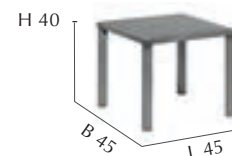

Rollliege | Rolable Lounger
168.581 | UVP 749,-

Alu brushed

Ausziehtisch | Extension Table
168.593 | UVP 1.499,-

Tisch Malaga | Table Malaga
168.591 | UVP 999,-

Beistelltisch | End Table
168.587 | UVP 149,-