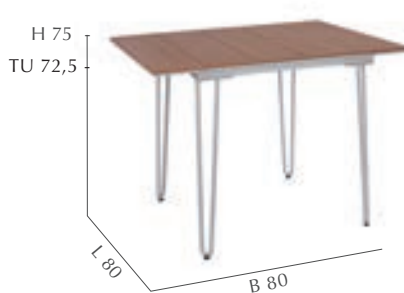

Tisch 80x80 | table
376.857 | UVP 549,-
Resysta sumatra