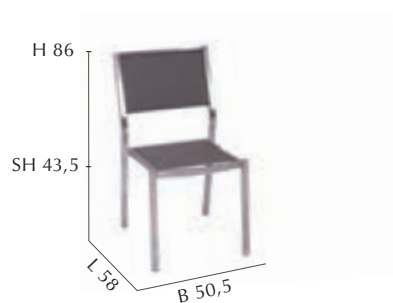

STAPELSTUHL | STACKING CHAIR
359.897 | UVP 199,-
Textilbezug schwarz | sling black

STAPELSTUHL | STACKING CHAIR
359.903 | UVP 199,-
Textilbezug taupe | sling taupe