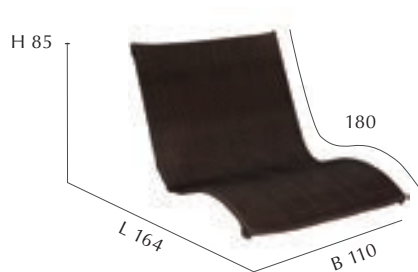

Materialien | Materials:

Aluminium | Mirotex Geflecht
Kissen mit Reißverschluss und Haltebändern

Aluminium | Mirotex wicker | Cushions with zipper and straps

Heaven Swing twist natur
 Heaven Swing Twist natural
 168.879 | UVP 899,-