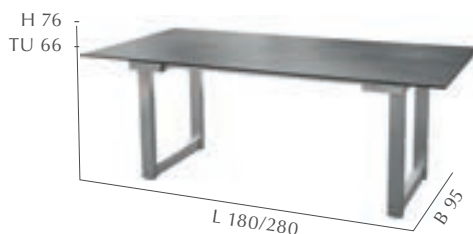

KIBO TISCH | TABLE

981.584 | UVP 999,-

Aluminium anthrazit, Teak antik-finish,
verstellbar
Aluminium, charcoal, Teak antique-finish,
adjustable

META AUSZIEHTISCH | EXT. TABLE

302.435 | UVP 3.299,-

Edelstahl, HPL Betondesign
Stainless Steel, HPL top concrete-look