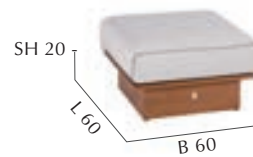

Materialien | Materials:

Aluminium | Resysta borneo | Kissen mit Reißverschluss

Aluminium | Resysta borneo | Cushions with zipper

Lounge 3 Sitzer | Lounge 3 Seater
377.027 | UVP 3.299,-

Lounge 2 Sitzer | Lounge 2 Seater
377.031 | UVP 2.199,-