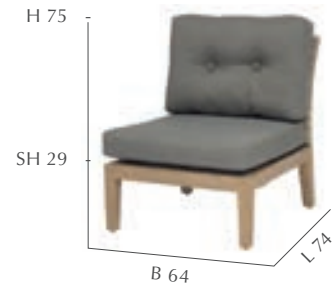

MODUL MITTE | MIDDLE SECTIONAL

256.559 | UVP 699,-

inkl. 10cm Outdoor Auflagen, Knopfsteppung
inkl. 10cm Outdoor Cushion, Cushion Buttons