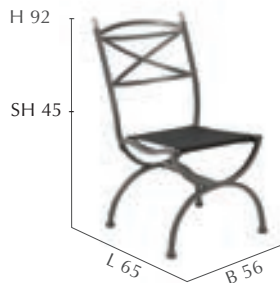

Stuhl | Chair Medici
168.693 | UVP 179,-