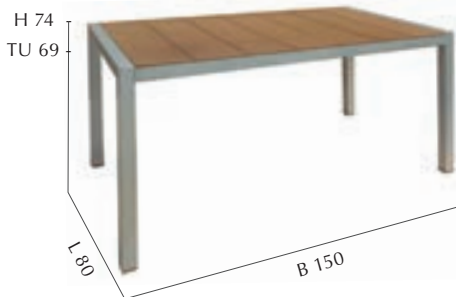

Materialien | Materials:

Aluminium silber | Textilbezug taupe | Resysta sumatra

Aluminium silver | Textilene taupe | Resysta sumatra

Stapelsessel | Stacking Armchair
382.029 | UVP 249,-

Tisch | Table
382.037 | UVP 499,-
 Resysta sumatra