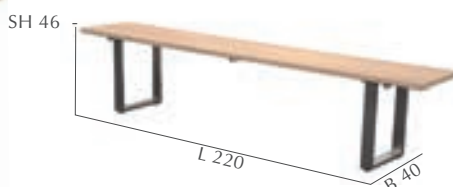

LORENTZ BANK | BENCH

302.433 | UVP: 799,-

Edelstahl, Teak FSC®-zertifiziert 100%

Stainless Steel, Teak FSC®-certified 100%