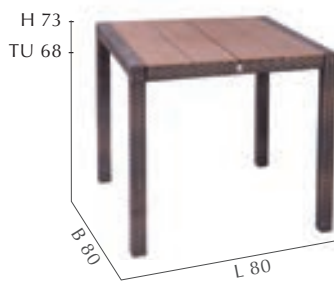

Materialien | Materials:

Aluminium | Mirotex Geflecht vintage | Resysta sumatra
Kissen mit Reißverschluss

Aluminium | Mirotex wicker vintage | Resysta sumatra
Cushions with zipper

Stapelsessel | Stacking Armchair
376.865 | UVP 169,-