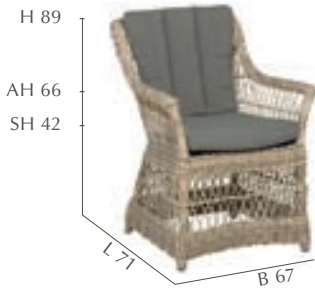

SESSEL | ARMCHAIR

158.519 | UVP 449,-

inkl. 8cm Outdoor Auflage, Längs-Steppung
inkl. 8cm Outdoor Cushion, Vertical Stitching

LOUNGESESSEL XXL | LOUNGE CHAIR

158.523 | UVP 799,-

inkl. 10cm Outdoor Auflage, Quer-Steppung
inkl. 10cm Outdoor Cushion, Horizontal Stitching

HOCKER XXL | OTTOMAN

158.525 | UVP 449,-

inkl. 10cm Outdoor Sitzkissen
inkl. 10cm Outdoor Seat Cushion

LIEGE | LOUNGER

256.557 | UVP 1.099,-

inkl. 8cm Outdoor Auflage
inkl. 8cm Outdoor Cushion