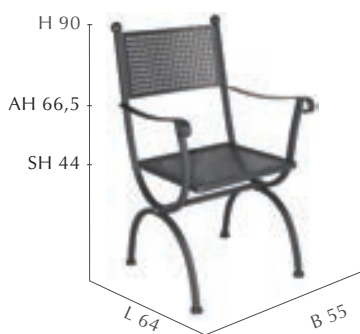

Materialien | Materials:

Schmiedeeisen marone | Auflagen mit Haltebändern

Wrough Iron marone | Cushions with straps

Sessel | Armchair
156.119 | UVP 139,-

Sessel Elegance | Armchair Elegance
156.123 | UVP 179,-