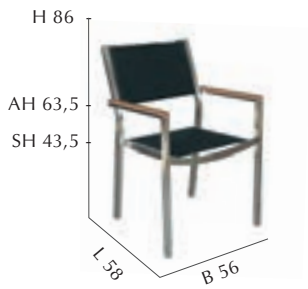

Ranotex®-PRO black or taupe | Armrests Teak FSC®-certified 100%

Eine große Auswahl passender Tische finden Sie ab Seite 60
For a wide selection of suitable tables please refer to page 60

SYDNEY

STAPELSESSEL | STACKING ARMCHAIR
359.877 | UVP 229,-
 Textilbezug schwarz | sling black