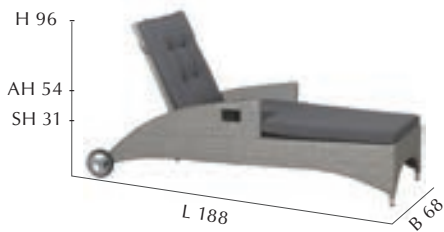

ROLLIEGE | ROLABLE LOUNGER
399.411 | UVP 799,-