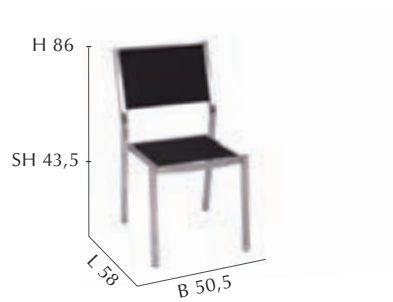

STAPELSESSEL | STACKING ARMCHAIR
359.883 | UVP 229,-
Textilbezug taupe | sling taupe