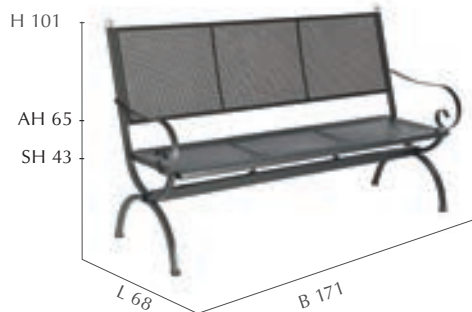

Sessel Elegance | Armchair Elegance
168.627 | UVP 199,-

Bank 2 Sitz | Bench 2 Seater
168.633 | UVP 299,-

Bank 3 Sitz | Bench 3 Seater
168.641 | UVP 399,-

Liege | Lounger
168.651 | UVP 499,-

Kissen Rosanna Cushion Rosanna		Art. Nr	UVP
	Sitz- Rückenissen Rosanna grau/weiss Seat Back Cushion Rosanna grey/white	168.623	49,99
	Sitz- Rückenissen Rosanna Elegance grau/weiss Seat Back Cushion Rosanna Elegance grey/white	168.629	64,99
	Sitz- Rückenissen 2 Sitz Bank Rosanna grau/weiss Seat Back Cushion 2 Seater Bench Rosanna grey/white	168.639	99,99
	Sitz- Rückenissen 3 Sitz Bank Rosanna grau/weiss Seat Back Cushion 3 Seater Bench Rosanna grey/white	168.647	179,-
	Liegen Kissen Rosanna grau Lounger Cushion Rosanna grey	168.653	99,99