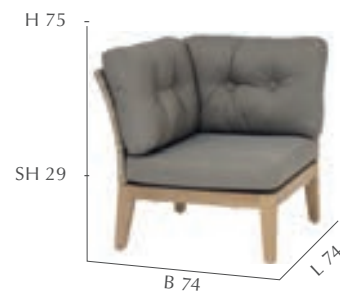

981.594 | UVP 1.399,-

inkl. 10cm Outdoor Auflage, Knopfsteppung
inkl. 10cm Outdoor Cushion, Cushion Buttons

LOUNGESESSEL | LOUNGE CHAIR

981.596 | UVP 899,-

inkl. 10cm Outdoor Auflagen, Knopfsteppung
inkl. 10cm Outdoor Cushion, Cushion Buttons