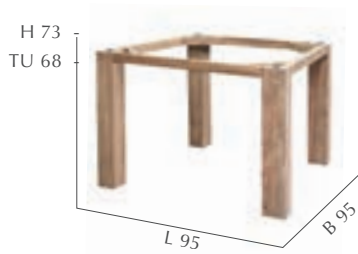

UNTERGESTELL | TABLE FRAME
158.495 | UVP 349,-
recycles Teak FSC®-zertifiziert,
höhenverstellbar
recycled Teak FSC®-certified,
adjustable