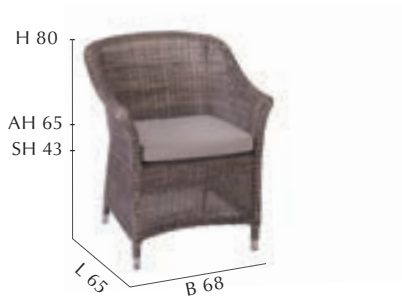

Eine große Auswahl passender Tische finden Sie ab Seite 60
For a wide selection of suitable tables please refer to page 60

SESSEL | ARMCHAIR

367.583 | UVP 549,-

Loom-Optik braun | inkl. 5cm Outdoor Auflage
Loom-optic brown | incl. 5cm Outdoor Cushion