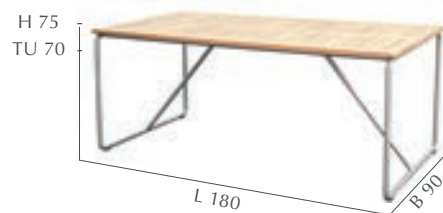

BARO TISCH | TABLE

158.583 | UVP 999,-

Edelstahl, Teak FSC®-zertifiziert 100%,
Stainless steel, Teak FSC®-certified 100%