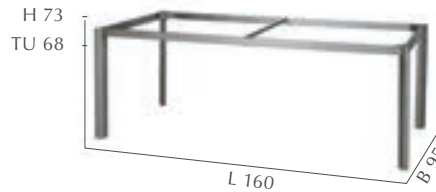

UNTERGESTELL | TABLE FRAME
866.300 | UVP 499,-
Edelstahl 304 | Stainless Steel