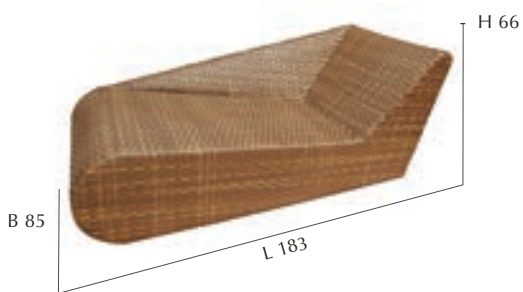

Materialien | Materials:

Aluminium | Mirotex Geflecht tobacco | Kissen mit Reißverschluss

Aluminium | Mirotex wicker tobacco | Cushions with zipper

Relax Lounge Links
Relax Lounge Left Module
254.351 | UVP 1.099,-