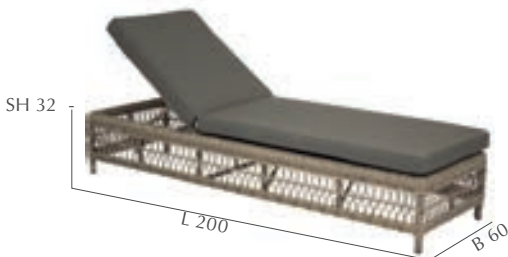

HOCKER XXL | OTTOMAN

158.525 | UVP 449,-

inkl. 10cm Outdoor Sitzkissen
inkl. 10cm Outdoor Seat Cushion

LIEGE | LOUNGER

256.557 | UVP 1.099,-

inkl. 8cm Outdoor Auflage
inkl. 8cm Outdoor Cushion