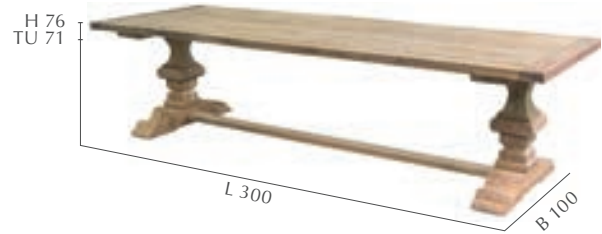

CASTELLO TISCH | TABLE

231.761 | UVP: 2.999,-

recycletes Teakholz, FSC®-zertifiziert,
antik-finish
recycled Teak, FSC®-certified,
antique-finish