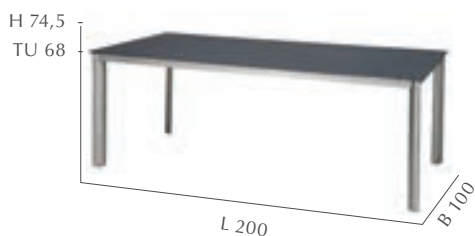

KIBO TISCH | TABLE

981.584 | UVP 999,-

Aluminium anthrazit, Teak antik-finish,
verstellbar
Aluminium, charcoal, Teak antique-finish,
adjustable

META AUSZIEHTISCH | EXT. TABLE

302.435 | UVP 3.299,-

Edelstahl, HPL Betondesign
Stainless Steel, HPL top concrete-look