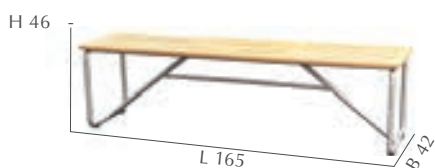

BANK | BENCH
158.579 | UVP 549,-