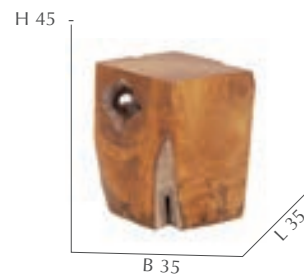

HOCKER | FOOTREST
256.613 | UVP 99,95
 Aluminium, Gardino®-PRO rot
 Aluminium, Gardino®-PRO red

HOCKER | FOOTREST
256.583 | UVP 119,-
 Teak | Teak

HOCKER | FOOTREST
256.583 | UVP 149,-
 Teak | Teak

BEISTELLTISCH | SIDE TABLE
866.414 | UVP 199,-
 Teak FSC®-zertifiziert 100%,
 Teak FSC®-certified 100%