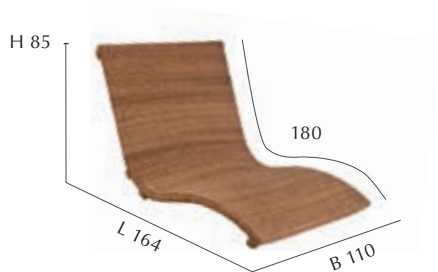

Materialien | Materials:

Aluminium | Mirotex Geflecht
Kissen mit Reißverschluss und Haltebändern

Aluminium | Mirotex wicker | Cushions with zipper and straps

Heaven Swing twist natur
 Heaven Swing Twist natural
 168.879 | UVP 899,-