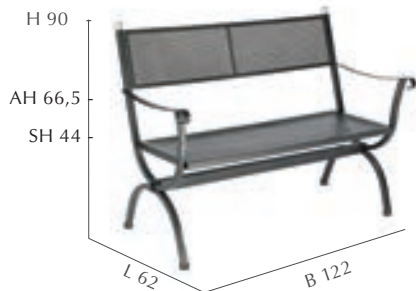

Bank 2 Sitz | Bench 2 Seater
168.633 | UVP 299,-