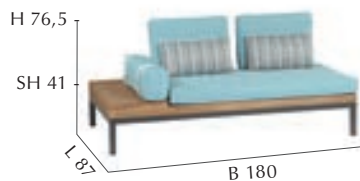

MODUL RECHTS | RIGHT SECTIONAL

367.595 | UVP 1.599,-

1 Armkissen | 1 Arm Cushion

MODUL LINKS | LEFT SECTIONAL

367.599 | UVP 1.599,-

1 Armkissen | 1 Arm Cushion

MODUL ECKE | CORNER SECTIONAL

367.601 | UVP 999,-

2 Kissen Streifen blau | 2 pillows blue stripes

LOUNGETISCH | COFFEE TABLE

367.605 | UVP 299,-