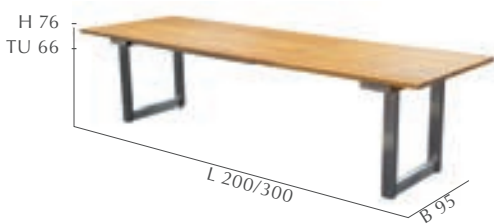

LORENTZ AUSZIEHTISCH | Ext. Table

302.423 | UVP: 3.399,-

Edelstahl, Teak FSC®-zertifiziert 100%

Stainless Steel, Teak FSC®-certified 100%