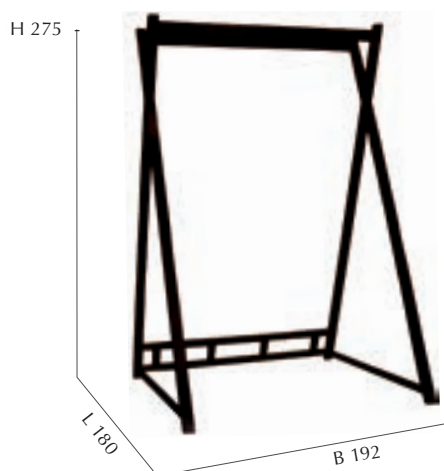

Gestell Heaven Swing schwarz
Base Heaven Swing Black
168.887 | UVP 1.199,-