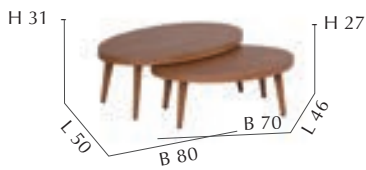

Materialien | Materials:

Aluminium | Gewebe 100% Polypropylen | Resysta borneo
Kissen mit Reißverschluss

Aluminium | Weaving 100% Polypropylen | Resysta borneo
Cushions with zipper

Sessel | Armchair
377.003 | UVP 599,-