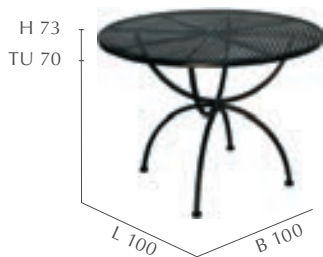

Tisch Rund 100 | Table
156.137 | UVP 249,-