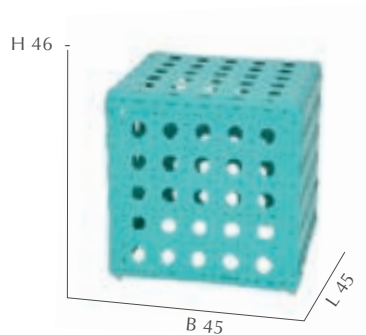

HOCKER | FOOTREST
256.607 | UVP 99,95
Aluminium, Gardino®-PRO blau
Aluminium, Gardino®-PRO blue