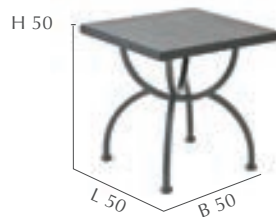

Beistelltisch Universal | End Table Universal
168.711 | UVP **149,-**
Superstone