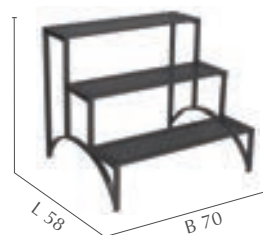

Blumentreppe Gerade | Flower Stair Straight
169.481 | UVP 159,-