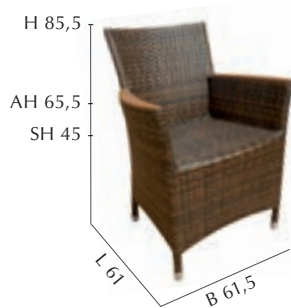

Streifen grau: 100% Elastolefin | taupe: 100% Polyacryl

Sessel | Armchair
376.877 | UVP 249,-

Tisch | Table
376.889 | UVP 549,-
Resysta sumatra

Tisch | Table
376.887 | UVP 699,-
Resysta sumatra

Tisch | Table
376.883 | UVP 999,-
Resysta sumatra