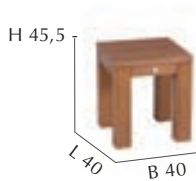

Hocker La Villa | Footstool
377.051 | UVP 349,-