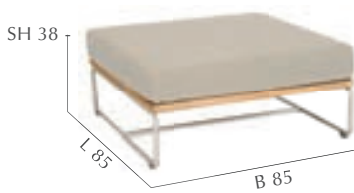

HOCKER | FOOTSTOOL
158.597 | UVP 649,-