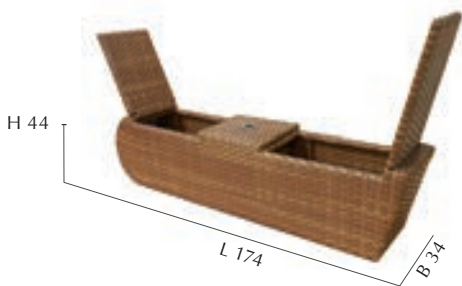

Relax Lounge Rechts
Relax Lounge Right Module
254.357 | UVP 1.099,-

Relax Lounge Console
Relax Lounge Middle Module
269.879 | UVP 799,-