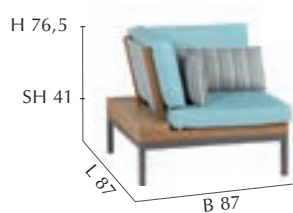

367.595 | UVP 1.599,-

1 Armkissen | 1 Arm Cushion

MODUL LINKS | LEFT SECTIONAL

367.599 | UVP 1.599,-

1 Armkissen | 1 Arm Cushion

MODUL ECKE | CORNER SECTIONAL

367.601 | UVP 999,-

2 Kissen Streifen blau | 2 pillows blue stripes