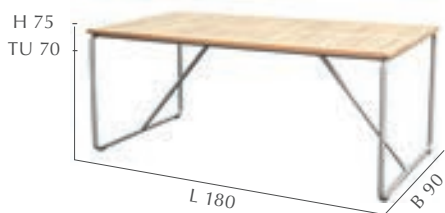

TISCH | TABLE
158.583 | UVP 999,-