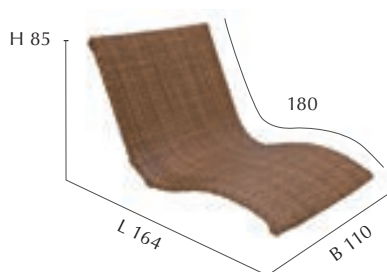

Heaven Swing tobacco
Heaven Swing tobacco
254.231 | UVP 849,-