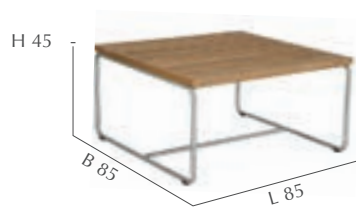

LOUNGETISCH | COFFEE TABLE
158.601 | UVP 549,-

SYDNEY

Die Möbel der Serie SYDNEY aus veredeltem Edelstahl begeistern nicht nur zum Kaffeeklatsch, sondern auch zur Vorstandssitzung oder Cocktailparty, ganz wie es gefällt.