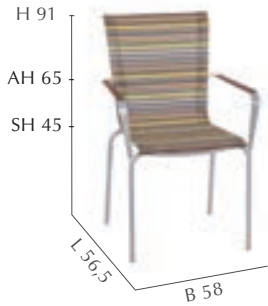

Stapelsessel | stacking armchair
376.833 | UVP 139,-
 rainbow

Stapelstuhl | stacking sidechair
376.827 | UVP 119,-
 rainbow

Rollliege Papillon | rolable Lounger
376.847 | UVP 499,-
 rainbow

Stapelsessel | stacking armchair
376.839 | UVP 139,-
 taupe