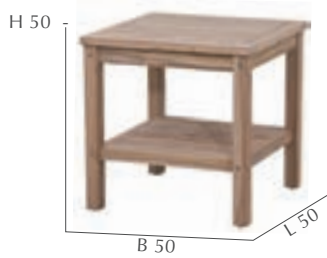

HOCKER | FOOTREST
256.613 | UVP 99,95
 Aluminium, Gardino®-PRO rot
 Aluminium, Gardino®-PRO red

HOCKER | FOOTREST
256.583 | UVP 119,-
 Teak | Teak

HOCKER | FOOTREST
256.583 | UVP 149,-
 Teak | Teak

BEISTELLTISCH | SIDE TABLE
866.414 | UVP 199,-
 Teak FSC®-zertifiziert 100%,
 Teak FSC®-certified 100%