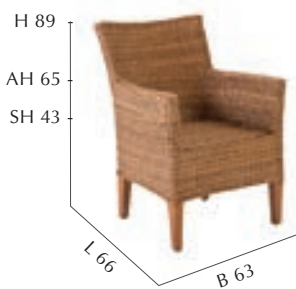

Materialien | Materials:

Aluminium | Mirotex Geflecht twist natur | Resysta borneo
Kissen mit Reißverschluss

Aluminium | Mirotex wicker twist natural | Resysta borneo
Cushions with zipper

Sessel | Armchair
168.797 | UVP 479,-