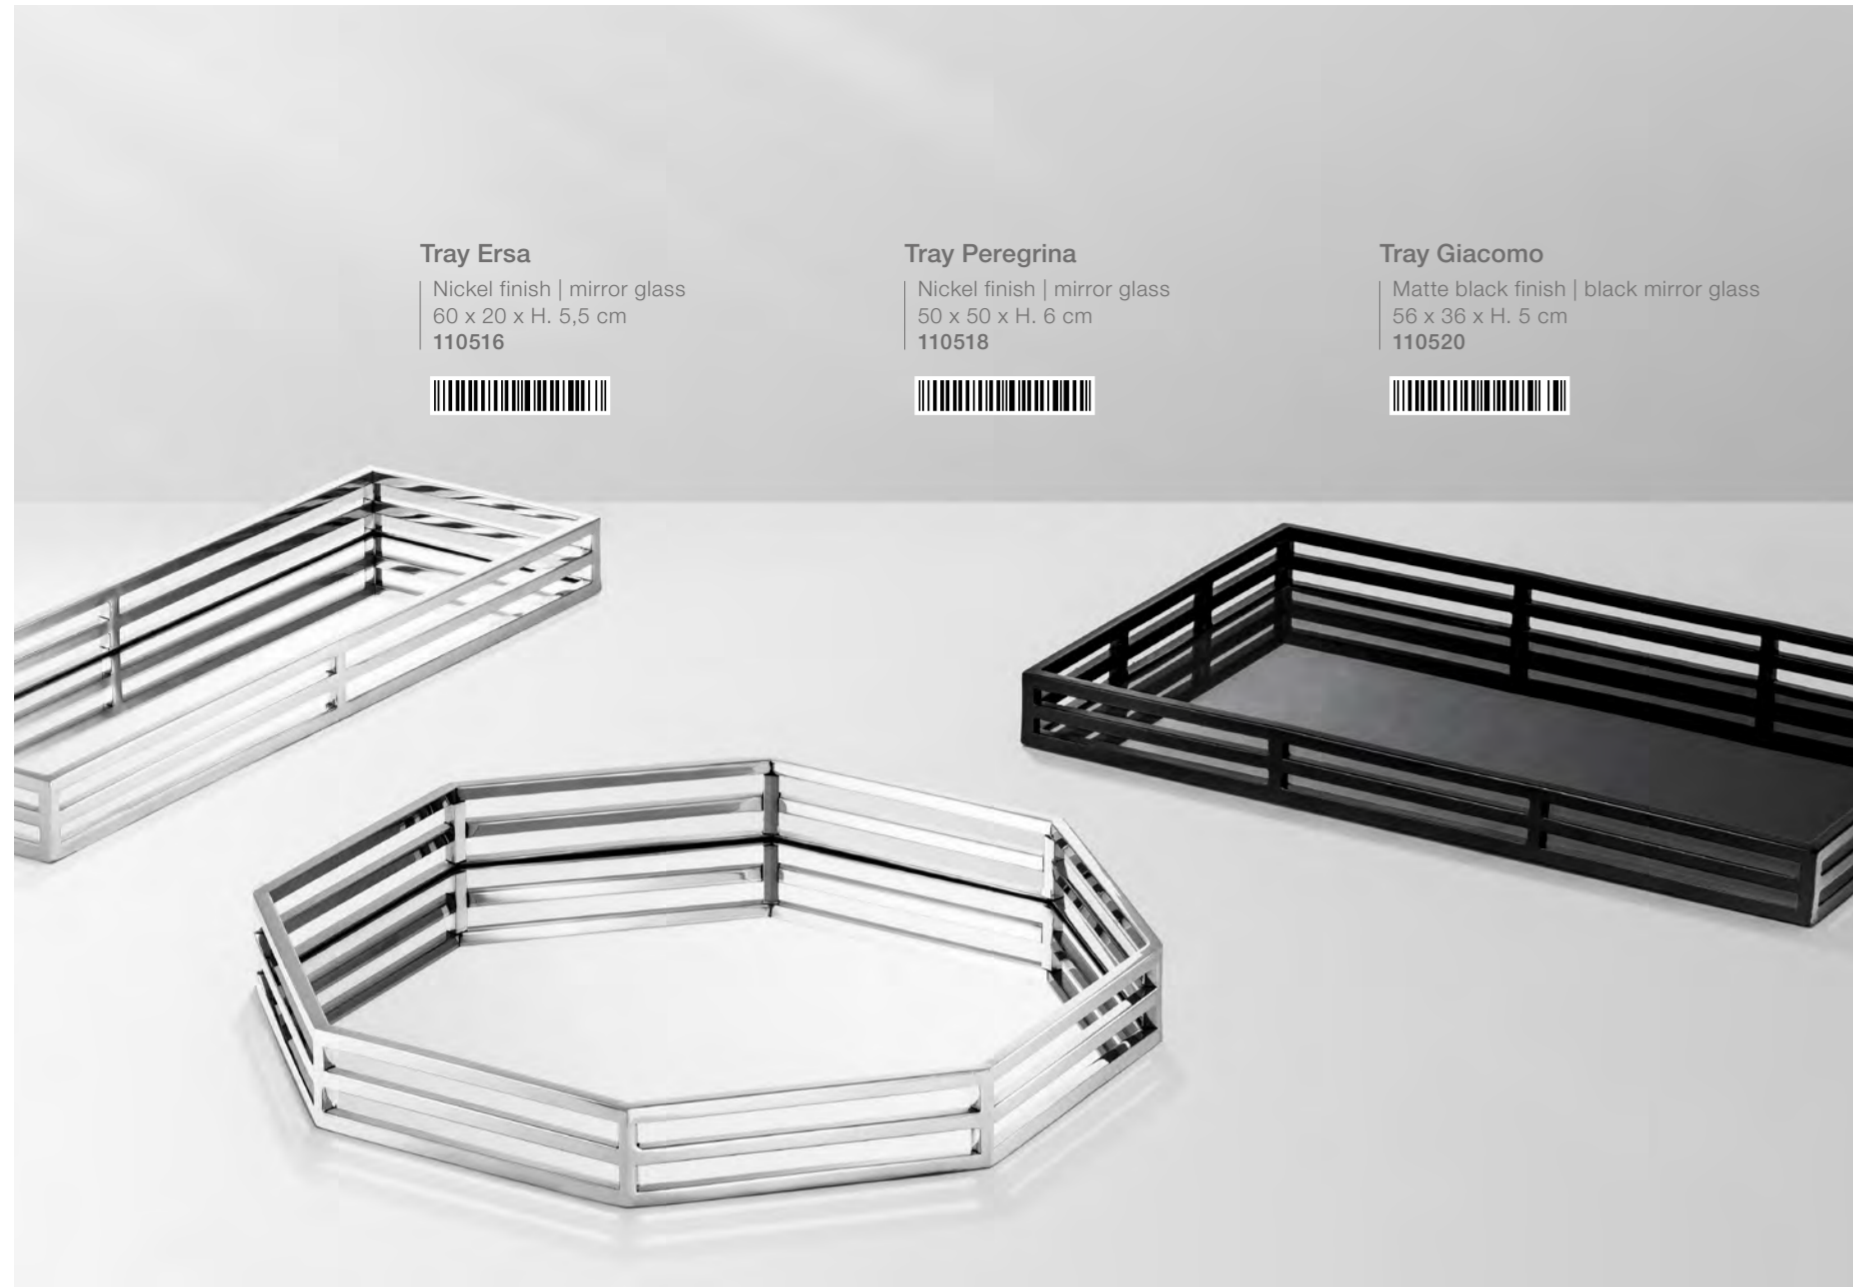

Tray Ersa

Nickel finish | mirror glass
60 x 20 x H. 5,5 cm
110516

Tray Peregrina

Nickel finish | mirror glass
50 x 50 x H. 6 cm
110518

Tray Giacomo

Matte black finish | black mirror glass
56 x 36 x H. 5 cm
110520

TRAY PECKHAM

Tray Peckham set of 4

Nickel finish | gold finish | mirror glass
32,5 x 32,5 x H. 1,5 cm | 27,5 x 27,5 x H. 3 cm |
24,5 x 24,5 x H. 1,5 cm | 19,5 x 19,5 x H. 3 cm
111139

Tray Pelagos

Nickel finish | mirror glass
60 x 40 x H. 5 cm
110517

Tray Pechora

Nickel finish | mirror glass
50 x 50 x H. 4,5 cm
110519

Tray Gaia

Matte black finish | black mirror glass
52 x 52 x H. 5 cm
110521

TRAY CORA

Tray Cora rectangular

Nickel finish | mirror glass | clear glass
39,5 x 28,5 x H. 9 cm
111642

Tray Cora square

Nickel finish | mirror glass | clear glass
39,5 x 39,5 x H. 9 cm
111643

TRAY BELLEVILLE

Tray Belleville

Polished brass
34 x 28 x H. 5 cm
111136

Tray Belleville

Nickel finish
34 x 28 x H.5 cm
111135