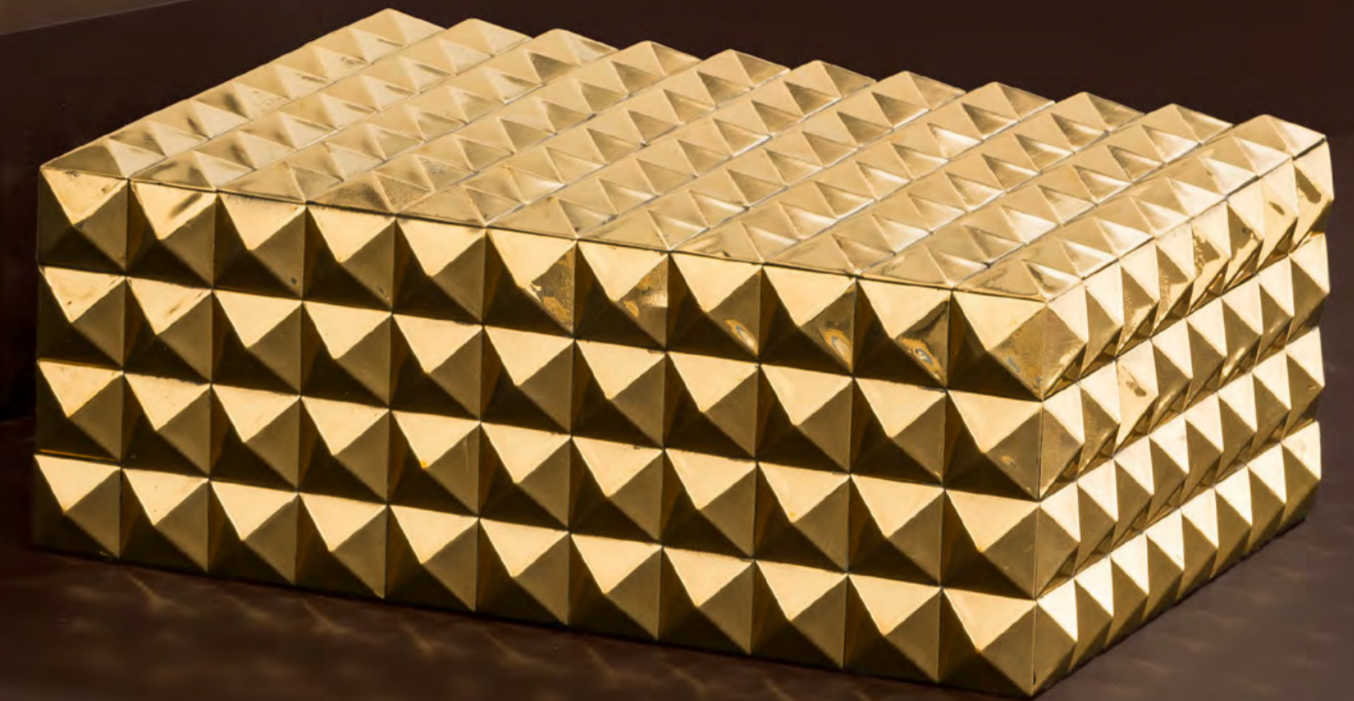

Gunmetal bronze finish
20 x 20 x H. 9 cm
110252

BOX VIVIËNNE

Box Viviënne L

Nickel finish
42 x 32 x H. 11 cm
110049

Box Viviënne L

Gold finish
42 x 32 x H. 11 cm
110051

Box Viviënne S

Nickel finish
29,5 x 22 x H. 11 cm
110050