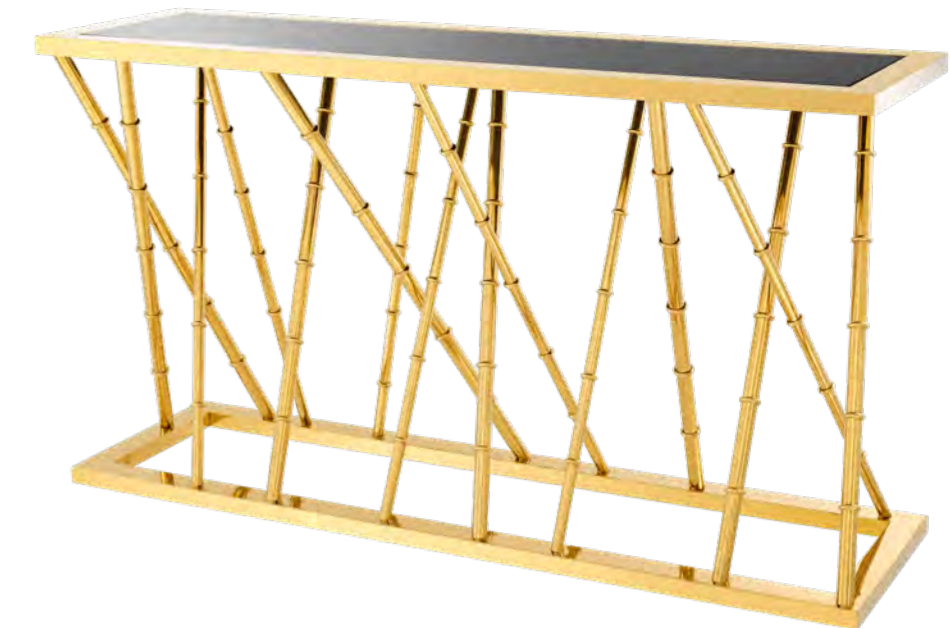

CONSOLE TABLE CRISTIANO

Gold finish | black glass
139,5 x 40 x H. 78 cm
111866

CONSOLE TABLE MASON

Polished stainless steel | black glass
70 x 40 x H. 79 cm per piece
111265

CONSOLE TABLE BELGO

Console Table Belgo

Polished stainless steel | gold finish
Smoke glass
150 x 44,5 x H. 73 cm
110669