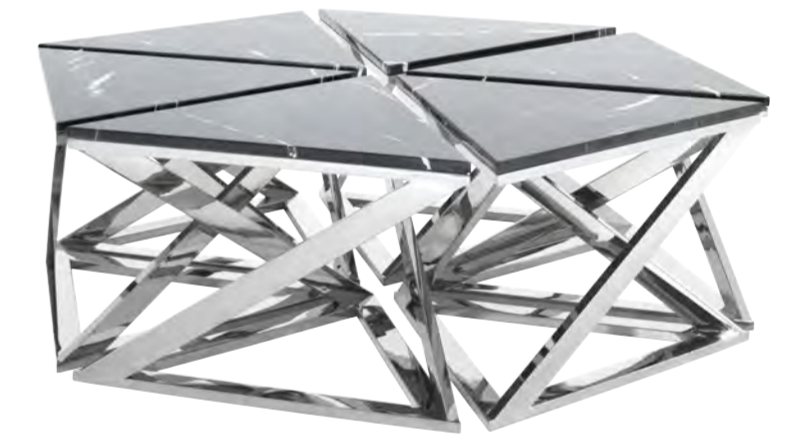

Console Table Galaxy set of 5

Gold finish | black marble
143 x 41 x H. 80,5 cm per set of 5 | 46 x 40 x H. 80,5 cm per piece
111150

Coffee Table Galaxy set of 6

Gold finish | black marble
123 x 141 x H. 45,5 cm per set of 6 | 69 x 60 x H. 45,5 cm per piece
111050

Side Table Galaxy

Gold finish | black marble
43 x 37 x H. 65,5 cm
111049

Console Table Galaxy set of 3

Polished stainless steel | black marble
95 x 41 x H. 80,5 cm per set of 3 |
46 x 40 x H. 80,5 cm per piece
110932

Side Table Galaxy

Polished stainless steel | black marble
43 x 37 x H. 65,5 cm
110925

Coffee Table Galaxy set of 6

Polished stainless steel | black marble
123 x 141 x H. 45,5 cm per set of 6 | 69 x 60 x H. 45,5 cm per piece
110926