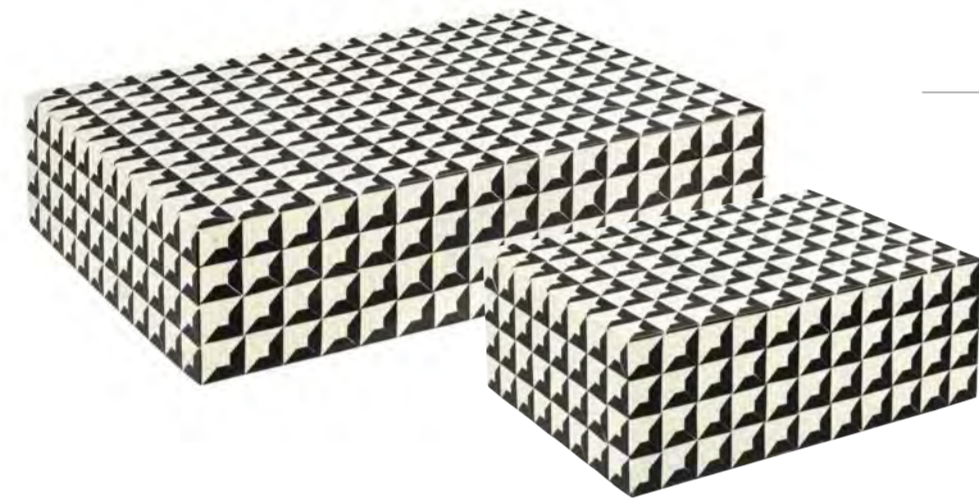

CHARLOTTE

Box Charlotte set of 2

Nickel finish
30 x 19 x H. 12 cm | 23 x 14 x H. 9,5 cm
105968

BOX CABAS

Box Cabas L

Black & white resin inlay design
40 x 30 x H. 10 cm
110047

Box Cabas S

Black & white resin inlay design
28 x 21 x H. 10 cm
110046